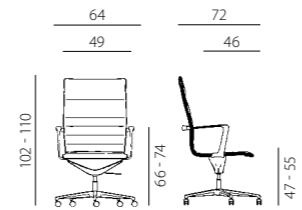

sophia

9040 SOPHIA EXECUTIVE

**sophia executive**

- předsednické stylové křeslo
- výškově nastavitelné na chromovaném pístu
- ocelový rám sedáku
- nosná část, područky a báze z leštěného hliníku
- kolečka Ø 50 mm s chromovaným krytím, určené pro měkké podlahy
- nosnost 130 kg
- záruka 36 měsíců

9045 SOPHIA CONFERENCE

**sophia conference**

- konferenční stylové křeslo na plynovém pístu
- ocelový rám sedáku
- nosná část, područky a báze z leštěného hliníku
- čtyřramenná báze s kluzáky
- nosnost 130 kg
- záruka 36 měsíců