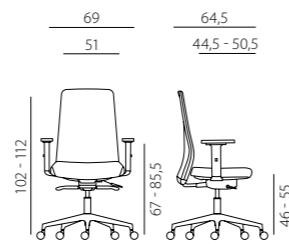

1740 SYN VION ALU+BR16