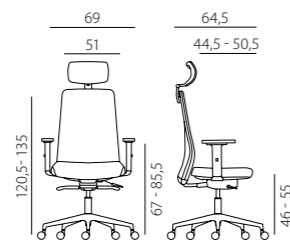

1740 SYN VION ALU  
+BR 16

1740 SYN VION ALU PDH  
+BR 16

vion

- kancelářská židle s plně prodyšným opěrákem potaženým látkou
- volitelný podhlavník PDH
- výškově nastavitelná bederní opěrka
- synchronní mechanismus s automatickým nastavením síly protiváhy a čtyřnásobnou aretací
- nastavení hloubky sedáku mechanismem SL
- moderní plastová nebo aluminiová báze
- volitelné područky
- kolečka Ø 60 mm pro měkké podlahy
- nosnost 120 kg
- záruka 36 měsíců
- český výrobek