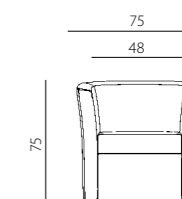

montmartre

montmartre

MONTMARTRE 102

MONTMARTRE 100

**montmartre**

- celočalouněné sofa pro komerční prostory
- velmi odolná dřevěná konstrukce
- kvalitní polyuretanová pěna
- kluzáky s rektifikací 0-10 mm
- nosnost 120 kg/1 místo
- záruka 36 měsíců
- český výrobek