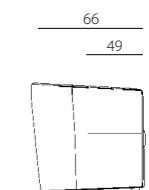

montmartre

montmartre

MONTMARTRE 102

MONTMARTRE 100

**montmartre**

- celočalouněné sofa pro komerční prostory
- velmi odolná dřevěná konstrukce
- kvalitní polyuretanová pěna
- kluzáky s rektifikací 0-10 mm
- nosnost 120 kg/1 místo
- záruka 36 měsíců
- český výrobek