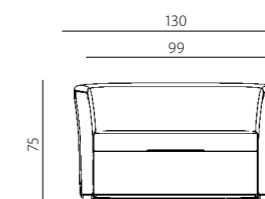

montmartre

montmartre

MONTMARTRE 102

MONTMARTRE 100

**montmartre**

- celočalouněné sofa pro komerční prostory
- velmi odolná dřevěná konstrukce
- kvalitní polyuretanová pěna
- kluzáky s rektifikací 0-10 mm
- nosnost 120 kg/1 místo
- záruka 36 měsíců
- český výrobek