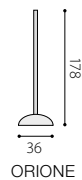

DALLAS

ORIONE

ELIX

DALLAS

ORIONE

ELIX

dallas

- ocelový věšák s doplňky z masívního buku, mořené do odstínu třešeň
- šedé lakování
- velmi stabilní ocelová základna
- držák na deštníky
- vyrobeno v EU