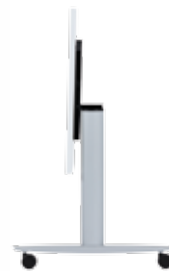

taxi

taxi

- multifunkční stůl se sklopným mechanismem stolové desky, určený pro školící a zasedací místnosti s požadavkem na variabilitu prostoru
- kolečka usnadňují manipulaci, 2 ks jsou s mechanickou brzdou pro stabilizaci stolu
- se sklopenou deskou lze stoly vodorovně stohovat
- stůl je možné objednat se spojníky pro snadné spojení do řady
- patentované konstrukční řešení
- záruka 36 měsíců
- vyrobeno v EU