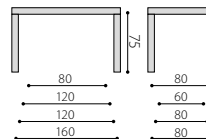

istra

istra

- stůl pro široké využití, vhodný do konferenčních místností, jídelen, kanceláří, dílen apod.
- ocelová podnož lakovaná ve třech odstínech lakování
- nohy profil 40 x 40 mm, tl. 1,4 mm a rám pod deskou 40 x 20 mm, tl. 1,2 mm
- deska stolu tl. 25 mm, hrany ABS 2 mm, dezén: přírodní buk nebo sv. šedá
- základní rozměry: 80x80 cm, 120x60 cm, 120x80 cm, 160x80 cm (mimo dekor buk), celková výška 75 cm
- záruka 36 měsíců
- vyrobeno v EU