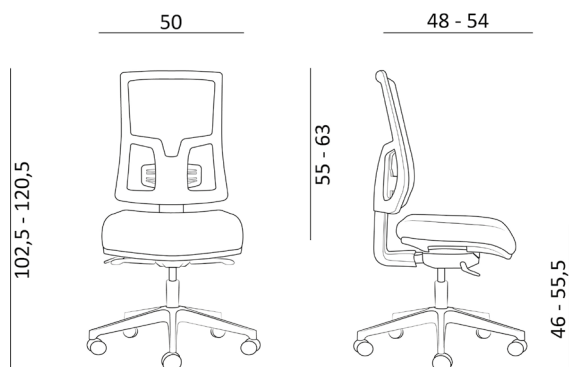

NEW PURE

NEW PURE

- síťovaný opěrák s nastavitelnou bederní opěrkou, čalouněný sedák
- volitelná výškově a úhlově nastavitelná opěrka hlavy
- výškově nastavitelný opěrák mechanismem up-down
- synchronní mechanismus (SYN-SL) se čtyřnásobnou aretací, automatickým nastavením síly protiváhy a nastavením hloubky sedáku
- černá nylonová nebo aluminiová báze (leštěná nebo černě lakovaná RAL 9005)
- volitelné područky
- mesh backrest with adjustable lumbar support, upholstered seat
- optional height and angle adjustable headrest
- height-adjustable backrest with an up-down mechanism
- synchronous mechanism (SYN-SL), 4 locking positions, automatic counterweight balance, adjustable seat depth
- black nylon or aluminum base (polished or painted black RAL 9005)
- optional armrests