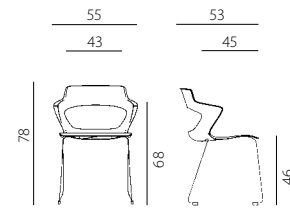

ukázky řešení

2160 PC AOKI STYLE SEAT UPH

2160 PC AOKI STYLE FRONT UPH

2160 /SB PC AOKI

2160 /S TC AOKI ALL UPH

2160 /S TC AOKI SEAT UPH

provedení sedáku

PLAST

SEAT UPH

FRONT UPH

ALL UPH

2160 PC AOKI

2160 TC AOKI FRONT UPH

aoki

- konferenční židle s vysokou variabilitou, vhodná pro multifunkční prostory, kongresové sály, zasedací místnosti a školicí centra
- flexibilní opěradlo se zakomponovanými područkami poskytuje optimální podporu a pohodlí
- plastová skořepina s možností čalounění v trojím rozsahu
- výběr z 7 typů podnoží
- vynikající stohovatelnost (vyjma podnoží STYLE a ALU)
- 8 barev plastů
- nosnost 120 kg
- záruka 36 měsíců
- český výrobek