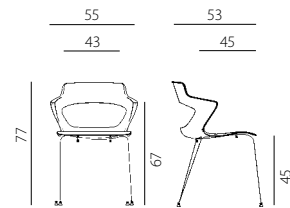

ukázky řešení

2160 PC AOKI STYLE SEAT UPH

2160 PC AOKI STYLE FRONT UPH

2160 /SB PC AOKI

2160 /S TC AOKI ALL UPH

2160 /S TC AOKI SEAT UPH

provedení sedáku

PLAST

SEAT UPH

FRONT UPH

ALL UPH

2160 PC AOKI

2160 TC AOKI FRONT UPH

aoki

- konferenční židle s vysokou variabilitou, vhodná pro multifunkční prostory, kongresové sály, zasedací místnosti a školicí centra
- flexibilní opěradlo se zakomponovanými područkami poskytuje optimální podporu a pohodlí
- plastová skořepina s možností čalounění v trojím rozsahu
- výběr z 7 typů podnoží
- vynikající stohovatelnost (vyjma podnoží STYLE a ALU)
- 8 barev plastů
- nosnost 120 kg
- záruka 36 měsíců
- český výrobek