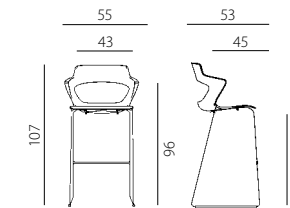

ukázky řešení

2160 PC AOKI STYLE SEAT UPH

2160 PC AOKI STYLE FRONT UPH

2160 /SB PC AOKI

2160 /S TC AOKI ALL UPH

2160 /S TC AOKI SEAT UPH

provedení sedáku

PLAST

SEAT UPH

FRONT UPH

ALL UPH

2160 PC AOKI

2160 TC AOKI FRONT UPH

aoki

- konferenční židle s vysokou variabilitou, vhodná pro multifunkční prostory, kongresové sály, zasedací místnosti a školicí centra
- flexibilní opěradlo se zakomponovanými područkami poskytuje optimální podporu a pohodlí
- plastová skořepina s možností čalounění v trojím rozsahu
- výběr z 7 typů podnoží
- vynikající stohovatelnost (vyjma podnoží STYLE a ALU)
- 8 barev plastů
- nosnost 120 kg
- záruka 36 měsíců
- český výrobek