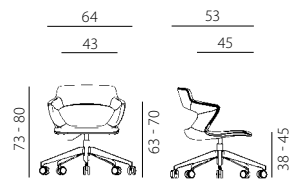

ukázky řešení

2160 PC AOKI STYLE SEAT UPH

2160 PC AOKI STYLE FRONT UPH

2160 /SB PC AOKI

2160 /S TC AOKI ALL UPH

2160 /S TC AOKI SEAT UPH

provedení sedáku

PLAST

SEAT UPH

FRONT UPH

ALL UPH

2160 PC AOKI

2160 TC AOKI FRONT UPH

aoki

- konferenční židle s vysokou variabilitou, vhodná pro multifunkční prostory, kongresové sály, zasedací místnosti a školicí centra
- flexibilní opěradlo se zakomponovanými područkami poskytuje optimální podporu a pohodlí
- plastová skořepina s možností čalounění v trojím rozsahu
- výběr z 7 typů podnoží
- vynikající stohovatelnost (vyjma podnoží STYLE a ALU)
- 8 barev plastů
- nosnost 120 kg
- záruka 36 měsíců
- český výrobek