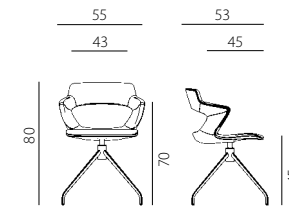

ukázky řešení

2160 PC AOKI STYLE SEAT UPH

2160 PC AOKI STYLE FRONT UPH

2160 /SB PC AOKI

2160 /S TC AOKI ALL UPH

2160 /S TC AOKI SEAT UPH

provedení sedáku

PLAST

SEAT UPH

FRONT UPH

ALL UPH

2160 PC AOKI

2160 TC AOKI FRONT UPH

aoki

- konferenční židle s vysokou variabilitou, vhodná pro multifunkční prostory, kongresové sály, zasedací místnosti a školicí centra
- flexibilní opěradlo se zakomponovanými područkami poskytuje optimální podporu a pohodlí
- plastová skořepina s možností čalounění v trojím rozsahu
- výběr z 7 typů podnoží
- vynikající stohovatelnost (vyjma podnoží STYLE a ALU)
- 8 barev plastů
- nosnost 120 kg
- záruka 36 měsíců
- český výrobek