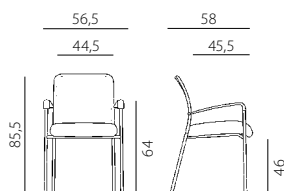

spider

SPIDER C

SPIDER G

SPIDER N

spider

- konferenční židle se síťovinou na opěráku a čalouněným sedákem
- konstrukce: chrom, černý lak RAL 9005 nebo šedý lak RAL 9006
- zakomponované područky
- snadná stohovatelnost
- nosnost 120 kg
- záruka 24 měsíců
- český výrobek