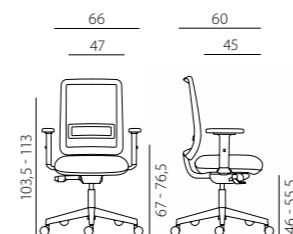

blur net

1980 SYN BLUR NET
+BR 06

blur net

- moderní kancelářská židle, opěrák se síťovinou a výškově nastavitelnou bederní výztuhou pro pohodlné a zdravé sezení
- synchronní mechanismus s automatickým nastavením síly protiváhy a možností plynulé proměny úhlu sedáku a opěráku
- na sedáku použita studená pěna s vysokou životností (moulded foam)
- volitelné područky
- kolečka Ø 60 mm pro měkké podlahy
- nosnost 130 kg
- záruka 60 měsíců
- český výrobek