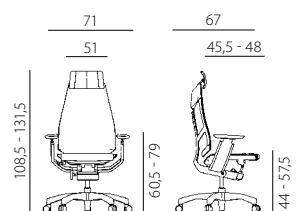

genidia

- exkluzivní kancelářská židle s prodyšným sedákem a opěrákem
- flexibilní konstrukce opěradla pro optimální distribuci tlaku na jednotlivé partie zad
- synchronní mechanismus s nastavením síly protiváhy - ovládání bovdenem, několikanásobná aretace
- nastavení sklonu a hloubky sedáku
- výškové nastavení opěráku systémem up-down
- nastavení úhlu, šířky a výšky područek
- 3 funkce pro nastavení polohy opěrky hlavy
- výškově nastavitelná bederní opěrka
- aluminiová báze, kolečka Ø 65 mm, pro všechny typy podlah
- nosnost 130 kg
- záruka 36 měsíců