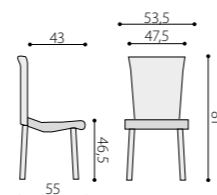

TAURUS TN +BR 15

BR 15 S ODKLÁPĚCÍM STOLKEM

NASTAVITELNÝ SPOJNÍK

taurus

- jednací čalouněná židle
- ocelový rám lakovaný černě (N), šedě (G) nebo chromovaný (C), oválný profil 15x30 mm, stohovatelnost 5 kusů, s područkami 3 kusy
- verze TAURUS P s plastovým sedákem a opěrákem ve dvou designech: LAYER a ISO
- verze TAURUS NET se sítí na opěráku
- volitelné područky BR 05 nebo BR 15 s odklápěcím stolkem na pravé straně
- možnost spojování do řad pomocí plastových spojníků, pevných nebo nastavitelných
- nosnost 120 kg
- záruka 24 měsíců
- český výrobek