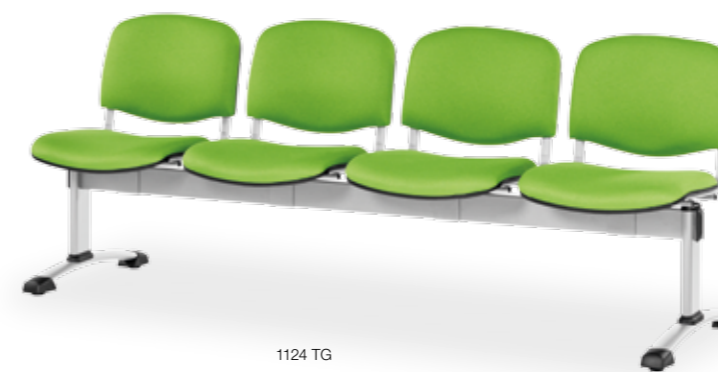

taurus

- jednací čalouněná židle
- ocelový rám lakovaný černě (N), šedě (G) nebo chromovaný (C), oválný profil 15x30 mm, stohovatelnost 5 kusů, s područkami 3 kusy
- verze TAURUS P s plastovým sedákem a opěrákem ve dvou designech: LAYER a ISO
- verze TAURUS NET se sítí na opěráku
- volitelné područky BR 05 nebo BR 15 s odklápěcím stolkem na pravé straně
- možnost spojování do řad pomocí plastových spojníků, pevných nebo nastavitelných
- nosnost 120 kg
- záruka 24 měsíců
- český výrobek

1124 TG