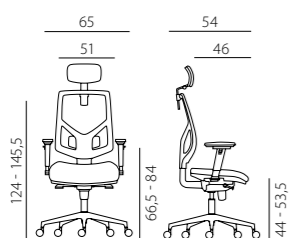

1750 SYN SKILL ALU PDH  
+AR 08C

**skill**

- kancelářská židle se sítí na opěradle a volitelným podhlavníkem PDH
- vodorovně nastavitelná bederní opěrka
- synchronní mechanismus s nastavením síly protiváhy a pětinasobnou aretací
- moderní plastová nebo aluminiová báze
- výškové nastavení opěráku mechanismem up-down
- možnost doplnění mechanismu SL k nastavení hloubky sedáku
- volitelné područky
- kolečka Ø 60 mm pro měkké podlahy
- nosnost 120 kg
- záruka 36 měsíců
- český výrobek