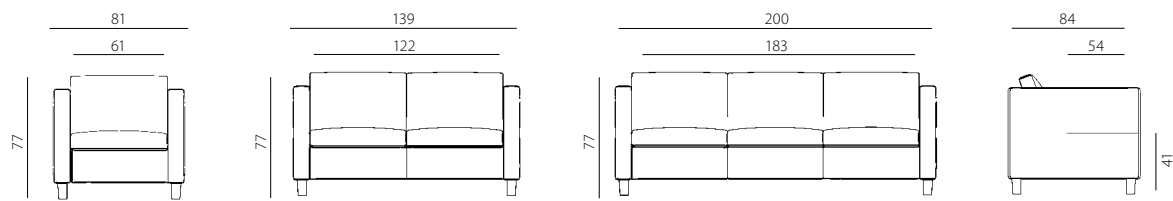

## soprano

- celočalouněné sofa pro kancelářské, komerční a bytové prostory
- velmi odolná dřevěná konstrukce
- kvalitní polyuretanová pěna
- nohy z masivního buku mořené do

- odstínu ořech nebo kartáčovaná nerezová ocel
- nosnost 120 kg/ 1 místo
- záruka 36 měsíců
- český výrobek