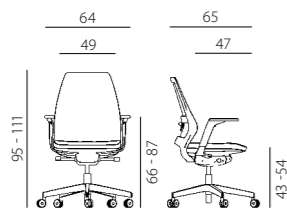

infinity net eco

1770 SYN INFINITY NET ECO
+BR 16

infinity net eco

- moderní kancelářská židle se síťovinou na opěráku a čalouněným sedákem
- synchronní mechanismus se čtyřnásobnou aretací a nastavením síly protiváhy
- výškově nastavitelná bederní opěrka
- moderní plastová nebo aluminiová báze
- čalounění ze studené pěny, tzv. moulded foam
- volitelné područky
- možnost doplnění mechanismu SL k nastavení hloubky sedáku
- kolečka Ø 60 mm pro měkké podlahy
- nosnost 130 kg
- záruka 60 měsíců
- český výrobek