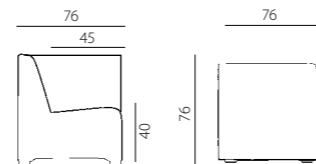

RUBICO BR102