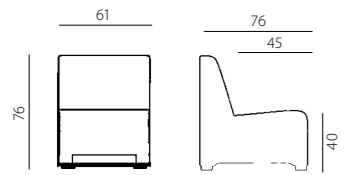

čalounění z kvalitní polyuretanové pěny tl. 45 mm a potahové látky podle výběru

- kluzáky s rektifikací 0-10 mm
- nosnost 120 kg/1 místo
- záruka 36 měsíců
- český výrobek

rubico - rubico corner

RUBICO 100