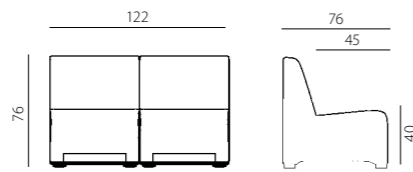

RUBICO CORNER