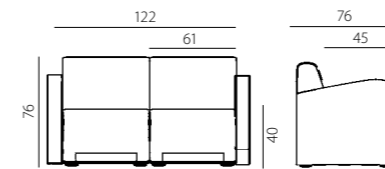

RUBICO LOUNGE 102