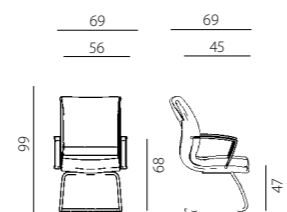

7900 EWE

7950 EWE

7950 /S EWE

7900 EWE

7950 EWE

7950 /S EWE

7900 EWE PLAST

ewe

- kancelářské křeslo s vysokým nebo nízkým opěrákem
- základní houpačí mechanismus nebo mechanismus Multiblok s předsunutou osou houpaní o 160 mm pro zvýšení komfortu
- nastavení výšky plynovým pístem
- plastové nebo ocelové chromované područky

- plastová nebo aluminiová leštěná báze
- u aluminiové báze použita kolečka Ø 60 mm s gumovou obručí pro všechny podlahy, u plastové báze kolečka pro měkké podlahy
- nosnost 130 kg, záruka 36 měsíců
- český výrobek

ewe/s

- konferenční křeslo s ližinovou konstrukcí
- chromovaný ocelový rám a područky
- nosnost 120 kg
- záruka 36 měsíců
- český výrobek