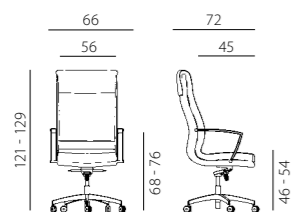

7900 EWE

7950 EWE

7950 /S EWE

7900 EWE

7950 EWE

7950 /S EWE

7900 EWE PLAST

ewe

- kancelářské křeslo s vysokým nebo nízkým opěrákem
- základní houpačí mechanismus nebo mechanismus Multiblok s předsunutou osou houpaní o 160 mm pro zvýšení komfortu
- nastavení výšky plynovým pístem
- plastové nebo ocelové chromované područky

- plastová nebo aluminiová leštěná báze
- u aluminiové báze použita kolečka Ø 60 mm s gumovou obručí pro všechny podlahy, u plastové báze kolečka pro měkké podlahy
- nosnost 130 kg, záruka 36 měsíců
- český výrobek

ewe/s

- konferenční křeslo s ližinovou konstrukcí
- chromovaný ocelový rám a područky
- nosnost 120 kg
- záruka 36 měsíců
- český výrobek