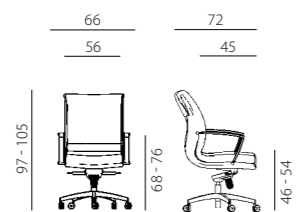

7900 EWE

7950 EWE

7950 /S EWE

7900 EWE

7950 EWE

7950 /S EWE

7900 EWE PLAST

ewe

- kancelářské křeslo s vysokým nebo nízkým opěrákem
- základní houpačí mechanismus nebo mechanismus Multiblok s předsunutou osou houpaní o 160 mm pro zvýšení komfortu
- nastavení výšky plynovým pístem
- plastové nebo ocelové chromované područky

- plastová nebo aluminiová leštěná báze
- u aluminiové báze použita kolečka Ø 60 mm s gumovou obručí pro všechny podlahy, u plastové báze kolečka pro měkké podlahy
- nosnost 130 kg, záruka 36 měsíců
- český výrobek

ewe/s

- konferenční křeslo s ližinovou konstrukcí
- chromovaný ocelový rám a područky
- nosnost 120 kg
- záruka 36 měsíců
- český výrobek