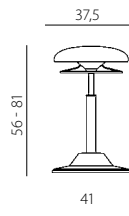

hola

hola

- praktický balanční taburet s možností otáčení
- nastavení výšky na plynovém pístu v rozpětí 56 - 81 cm
- sedák zhotoven z kvalitní PU pěny, Ø 37,5 cm
- elastický potah
- barevné provedení: černá, šedá, modrá, červená
- nosnost 120 kg
- záruka 36 měsíců