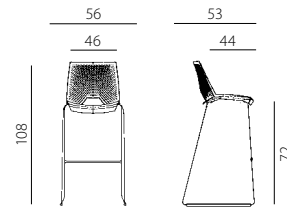

2130 PC STRIKE

2130 TC STRIKE +BR

2130/S TC STRIKE

2130 /SB PC STRIKE

strike

- plastová židle lasturového tvaru
- vysoká variabilita provedení ocelové chromované konstrukce - na čtyřech nohách, (trubka Ø19 mm) nebo ližinového typu, včetně barové verze (tyčové ocel Ø11 mm)
- varianta s čalouněním na sedáku
- volitelné područky
- velmi dobrá stohovatelnost
- verze s přípravou na spojování do řad, možnost doplnění spojníku
- 8 barev plastů: modrá P71, šedá P72, oranžová P73, černá P74, červená P75, písková P76, zelená P77, bílá P78
- nosnost 120 kg
- záruka 36 měsíců
- vyrobeno v EU

SPOJNIK

2134 P ALU STRIKE

2132 PP STRIKE

2132 P ALU STRIKE

2134 PP STRIKE

strike

- vícemístná lavice s plastovými sedáky lasturového tvaru
- varianta s čalouněním na sedáku na požtávku
- povrchová úprava podnoží černý lak a leštěný hliník, nově také verze s celoplastovou nohou
- 8 barev plastů: modrá P71, šedá P72, oranžová P73, černá P74, červená P75, písková P76, zelená P77, bílá P78
- nosnost 120 kg/místo
- záruka 36 měsíců
- vyrobeno v EU