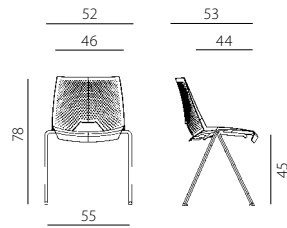

2130 PC STRIKE

2130 TC STRIKE +BR

2130/S TC STRIKE

2130 /SB PC STRIKE

strike

- plastová židle lasturového tvaru
- vysoká variabilita provedení ocelové chromované konstrukce - na čtyřech nohách, (trubka Ø19 mm) nebo ližinového typu, včetně barové verze (tyčové ocel Ø11 mm)
- varianta s čalouněním na sedáku
- volitelné područky
- velmi dobrá stohovatelnost
- verze s přípravou na spojování do řad, možnost doplnění spojníku
- 8 barev plastů: modrá P71, šedá P72, oranžová P73, černá P74, červená P75, písková P76, zelená P77, bílá P78
- nosnost 120 kg
- záruka 36 měsíců
- vyrobeno v EU

SPOJNIK

2134 P ALU STRIKE

2132 PP STRIKE

2132 P ALU STRIKE

2134 PP STRIKE

strike

- vícemístná lavice s plastovými sedáky lasturového tvaru
- varianta s čalouněním na sedáku na požtávku
- povrchová úprava podnoží černý lak a leštěný hliník, nově také verze s celoplastovou nohou
- 8 barev plastů: modrá P71, šedá P72, oranžová P73, černá P74, červená P75, písková P76, zelená P77, bílá P78
- nosnost 120 kg/místo
- záruka 36 měsíců
- vyrobeno v EU