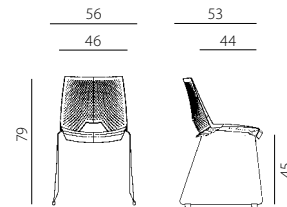

2130 PC STRIKE

2130 TC STRIKE +BR

2130/S TC STRIKE

2130 /SB PC STRIKE

strike

- plastová židle lasturového tvaru
- vysoká variabilita provedení ocelové chromované konstrukce - na čtyřech nohách, (trubka Ø19 mm) nebo ližinového typu, včetně barové verze (tyčové ocel Ø11 mm)
- varianta s čalouněním na sedáku
- volitelné područky
- velmi dobrá stohovatelnost
- verze s přípravou na spojování do řad, možnost doplnění spojníku
- 8 barev plastů: modrá P71, šedá P72, oranžová P73, černá P74, červená P75, písková P76, zelená P77, bílá P78
- nosnost 120 kg
- záruka 36 měsíců
- vyrobeno v EU

SPOJNIK

2134 P ALU STRIKE

2132 PP STRIKE

2132 P ALU STRIKE

2134 PP STRIKE

strike

- vícemístná lavice s plastovými sedáky lasturového tvaru
- varianta s čalouněním na sedáku na požtávku
- povrchová úprava podnoží černý lak a leštěný hliník, nově také verze s celoplastovou nohou
- 8 barev plastů: modrá P71, šedá P72, oranžová P73, černá P74, červená P75, písková P76, zelená P77, bílá P78
- nosnost 120 kg/místo
- záruka 36 měsíců
- vyrobeno v EU