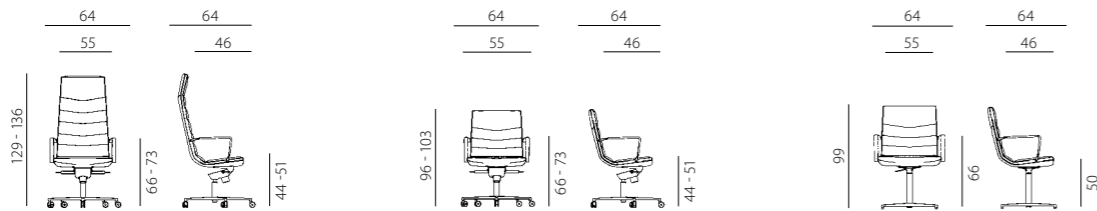

7600 SHINY EXECUTIVE

7650 SHINY EXECUTIVE

7650 SHINY CONFERENCE

shiny executive

- manažerské křeslo s vysokým nebo nízkým opěrákem
- čalounění ze studené pěny
- područky z leštěného hliníku
- rám sedadla z bukové překližky
- houpací mechanismus Multiblok s předsunutou osou houpání o 160 mm pro zvýšení komfortu, pětinasobná aretace, možnost nastavení síly protiváhy
- plynový píst pro nastavení výšky
- kolečka Ø 60 mm s gumovou obručí pro všechny typy podlah
- pětiramenný kříž z leštěného hliníku
- nosnost 130 kg
- záruka 36 měsíců
- český výrobek

shiny conference

- konferenční křeslo s nízkým opěrákem
- čalounění ze studené pěny
- područky z leštěného hliníku
- rám sedadla z bukové překližky
- vratný čep, kluzáky
- čtyřramenný kříž z leštěného hliníku
- nosnost 130 kg
- záruka 36 měsíců
- český výrobek