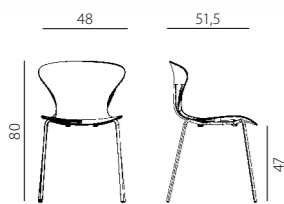

zoom

zoom

- konferenční židle s inovativním designem a čistými liniemi
- navržena pro pohodlné sezení v kanceláři, čekárně nebo gastro provozech
- plastová skořepina opěradla v barevném provedení: bílá, černá, žlutá (curry), béžová (písková), tm. červená (tmavá pálená cihla)
- chromovaná ocelová konstrukce o průměru 16 mm, na poptávku od 20 ks je k dispozici černé a bílé lakování
- výborná stohovatelnost s ochrannými prvky
- nosnost 120 kg
- záruka 36 měsíců
- vyrobeno v EU