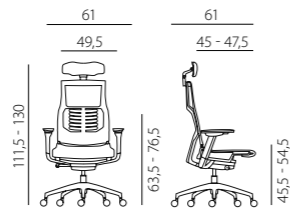

POFIT - GRAY FRAME