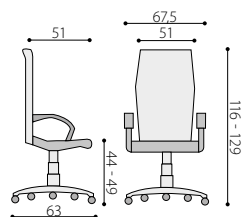

#### above

- moderně designovaná kancelářská židle se síťovinou na opěradle a podhlavníku PDH
- synchronní mechanismus s několikanásobnou aretací a nastavením síly protiváhy
- područky s měkkou dotykovou plochou, výškově nastavitelné
- výškově nastavitelná bederní opěrka

- flexibilní výškově nastavitelný podhlavník PDH
- moderní plastová báze
- kolečka Ø 60 mm s gumovou obručí pro všechny typy podlah
- nosnost: 120 kg
- záruka 24 měsíců