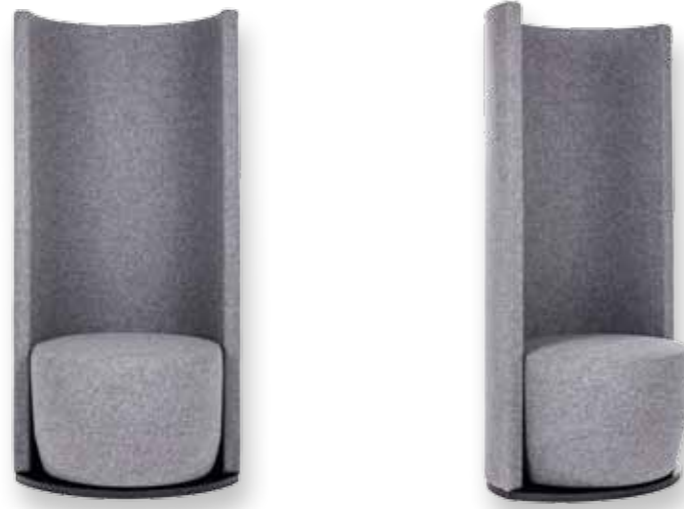

selen

SELEN LOUNGE

**selen**

- elegantní kolekce luxusních taburetů
- tři základní verze: bez opěradla, s opěradlem nebo s akustickým panelem
- určené pro otevřené kancelářské a komerční prostory

- čalounění ze studené pěny vstříkované do formy (moulded foam) pro komfort a dlouhou životnost
- dřevěná konstrukce
- nosnost 120 kg
- záruka 60 měsíců
- český výrobek

SELEN

SELEN POUF

SELEN

SELEN POUF

SELEN LOUNGE

selen