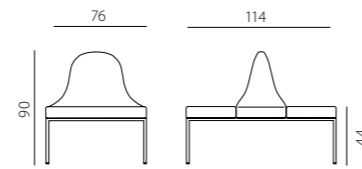

thai

THAI 1

THAI 2

thai

- modulární systém se 4 prvky, určený pro vstupní a odpočinkové prostory
- díky inteligentnímu designu lze vytvářet elegantní a velmi funkční sestavy
- čalounění ze studené pěny vstříkované do formy (moulded foam) na dřevěné struktuře
- ocelový rám čtvercového průřezu s černým lakováním RAL 9005
- nosnost 120 kg/1 místo
- záruka 60 měsíců
- vyrobeno v EU