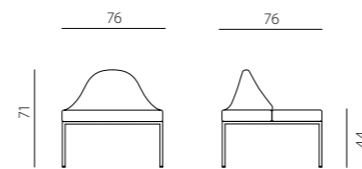

thai

THAI 1

THAI 2

thai

- modulární systém se 4 prvky, určený pro vstupní a odpočinkové prostory
- díky inteligentnímu designu lze vytvářet elegantní a velmi funkční sestavy
- čalounění ze studené pěny vstříkované do formy (moulded foam) na dřevěné struktuře
- ocelový rám čtvercového průřezu s černým lakováním RAL 9005
- nosnost 120 kg/1 místo
- záruka 60 měsíců
- vyrobeno v EU