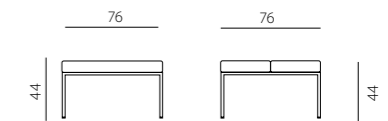

thai

thai

- modulární systém se 4 prvky, určený pro vstupní a odpočinkové prostory
- díky inteligentnímu designu lze vytvářet elegantní a velmi funkční sestavy
- čalounění ze studené pěny vstříkované do formy (moulded foam) na dřevěné struktuře
- ocelový rám čtvercového průřezu s černým lakováním RAL 9005
- nosnost 120 kg/1 místo
- záruka 60 měsíců
- vyrobeno v EU

thai

THAI 3