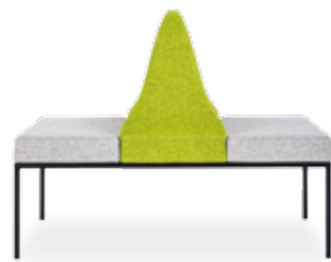

thai

THAI 1

THAI 2

thai

- modulární systém se 4 prvky, určený pro vstupní a odpočinkové prostory
- díky inteligentnímu designu lze vytvářet elegantní a velmi funkční sestavy
- čalounění ze studené pěny vstříkované do formy (moulded foam) na dřevěné struktuře
- ocelový rám čtvercového průřezu s černým lakováním RAL 9005
- nosnost 120 kg/1 místo
- záruka 60 měsíců
- vyrobeno v EU

thai

THAI 3

THAI TABLE