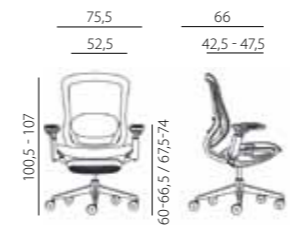

#### bat net pdh + footrest

- moderní kancelářská židle pro široké použití a relaxaci
- síťovaný sedák, opěrák a opěrka hlavy
- výsuvná opěrka nohou pro relaxační polohu
- konstrukční síťovina zajišťuje vysoký komfort a vynikající prodyšnost dotykových partií
- síť vysoké kvality s vetkanou textilií pro příjemný dotyk, 100% polyester s otěruvzdorností 100.000 cyklů Martindale
- synchronní mechanismus s několikanásobnou aretací
- automatické nastavení síly přitlaku (protiváhy) podle

- hmotnosti uživatele
- nastavení hloubky sedáku
- opěrka hlavy nastavitelná úhlově a výškově
- výškově nastavitelné područky s měkkou dotykovou plochou, otočnou a posuvnou
- leštěný aluminiový rám a báze
- nylonová kolečka Ø 60 mm pro měkké podlahy
- nosnost 130 kg
- záruka 60 měsíců