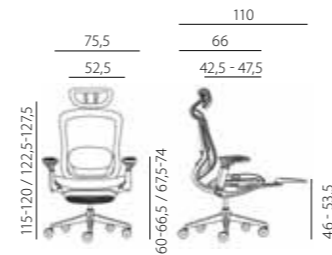

bat net pdh + footrest

- moderní kancelářská židle pro široké použití a relaxaci
- síťovaný sedák, opěrák a opěrka hlavy
- výsuvná opěrka nohou pro relaxační polohu
- konstrukční síťovina zajišťuje vysoký komfort a vynikající prodyšnost dotykových partií
- síť vysoké kvality s vetkanou textilií pro příjemný dotyk, 100% polyester s otěruvzdorností 100.000 cyklů Martindale
- synchronní mechanismus s několikanásobnou aretací
- automatické nastavení síly přitlaku (protiváhy) podle

- hmotnosti uživatele
- nastavení hloubky sedáku
- opěrka hlavy nastavitelná úhlově a výškově
- výškově nastavitelné područky s měkkou dotykovou plochou, otočnou a posuvnou
- leštěný aluminiový rám a báze
- nylonová kolečka Ø 60 mm pro měkké podlahy
- nosnost 130 kg
- záruka 60 měsíců

bat net perf

- moderní kancelářská židle pro široké použití
- kancelářská židle s prodyšným sedákem, opěrákem vyztuženým měkčeným perforovaným polymerem pro vyšší pohodlí a originální vzhled
- konstrukční síťovina zajišťuje vysoký komfort a vynikající prodyšnost dotykových partií
- síť vysoké kvality s vetkanou textilií pro příjemný dotyk, 100% polyester s otěruvzdorností 100.000 cyklů Martindale
- synchronní mechanismus s několikanásobnou aretací
- automatické nastavení síly přitlaku (protiváhy) podle hmotnosti uživatele
- nastavení hloubky sedáku
- výškově nastavitelné područky s měkkou dotykovou plochou, otočnou a posuvnou
- leštěný aluminiový rám a báze
- nylonová kolečka Ø 60 mm pro měkké podlahy
- nosnost 130 kg
- záruka 60 měsíců