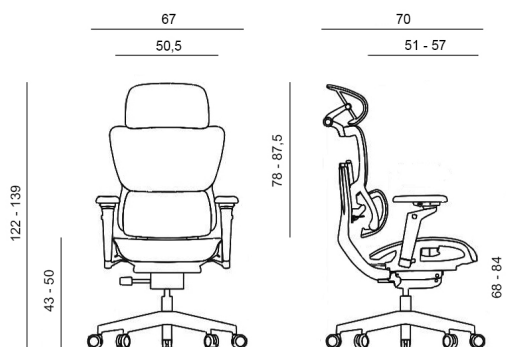

# FIERO

- nastavení výšky opěráku v 5 pozicích systémem up-down
  - flexibilní bederní opěrka
  - výškově a úhlově nastavitelná opěrka hlavy
  - synchronní mechanismus s aretací ve 4 pozicích
  - a nastavením síly protiváhy se 2 úrovněmi intenzity
  - mechanismus k nastavení hloubky sedáku (0-60 mm)
  - 4D výškově nastavitelné područky s měkkou dotykovou plochou nastavitelnou podélně, do šířky a otočnou o 270°
- height-adjustable backrest, 5 positions up/down
  - flexible lumbar support
  - height and angle adjustable headrest
  - synchronous mechanism with 4-position locking and 2 sets of counterweight force adjustments
  - slider mechanism for seat depth adjusting from 0 to 60 mm
  - 4D height-adjustable armrests with a soft touch surface adjustable longitudinally, horizontally and rotatable by 270 degrees