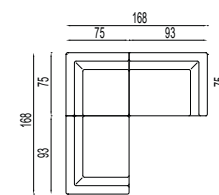

notre dame corner

NOTRE DAME CONER 2P

NOTRE DAME CONER 2L

NOTRE DAME CONER 1L

NOTRE DAME CONER 1P

NOTRE DAME CONER 3P

NOTRE DAME CONER 3L

NOTRE DAME CORNER R

NOTRE DAME CORNER 1

NOTRE DAME CORNER 2

1P-R-1L

1P-R-2L

3P-R-1L

2P-R-1L

2P-R-2L

NOTRE DAME CORNER 3

NOTRE DAME CORNER R

2P-R-3L

1P-R-3L

3P-R-2L

3P-R-3L

NOTRE DAME CORNER 1P-R-2L

notre dame corner

- luxusní sofa pro rohové sestavy, určené pro kancelářské, komerční a bytové prostory
- chromované nohy
- nosnost 120 kg/1 místo
- záruka 36 měsíců
- český výrobek