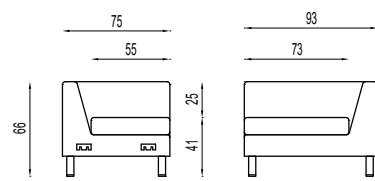

notre dame corner

NOTRE DAME CONER 2P

NOTRE DAME CONER 2L

NOTRE DAME CONER 1L

NOTRE DAME CONER 1P

NOTRE DAME CONER 3P

NOTRE DAME CONER 3L

NOTRE DAME CORNER R

NOTRE DAME CORNER 1

NOTRE DAME CORNER 2

1P-R-1L

1P-R-2L

3P-R-1L

2P-R-1L

2P-R-2L

NOTRE DAME CORNER 3

NOTRE DAME CORNER R

2P-R-3L

1P-R-3L

3P-R-2L

3P-R-3L

NOTRE DAME CORNER 1P-R-2L

notre dame corner

- luxusní sofa pro rohové sestavy, určené pro kancelářské, komerční a bytové prostory
- chromované nohy
- nosnost 120 kg/1 místo
- záruka 36 měsíců
- český výrobek