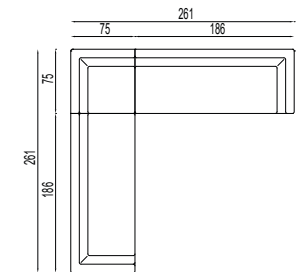

NOTRE DAME CORNER R

2P-R-3L

1P-R-3L

3P-R-2L

3P-R-3L

NOTRE DAME CORNER 1P-R-2L

notre dame corner

- luxusní sofa pro rohové sestavy, určené pro kancelářské, komerční a bytové prostory
- chromované nohy
- nosnost 120 kg/1 místo
- záruka 36 měsíců
- český výrobek