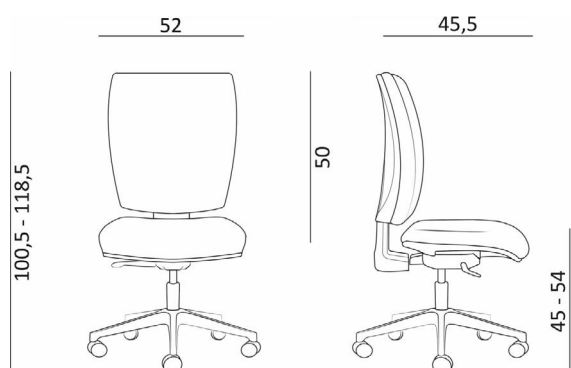

SINKO

SINKO

- kancelářská židle s čalouněným sedákem a opěrákem
- výškové nastavení opěráku mechanismem up-down
- jednopákový synchronní mechanismus SYN-K se čtyřnásobnou aretací a automatickým nastavením síly protiváhy
- volitelné područky
- nylonová černá báze
- kolečka Ø 60 mm univerzálně použitelná pro všechny povrchy

- office chair with upholstered seat and backrest
- height adjustment of the backrest by the up-down mechanism
- single lever synchronous mechanism SYN-K, 4 locking positions, automatic counterweight balance
- optional armrests
- nylon black base
- 60 mm wheels suitable for all surfaces