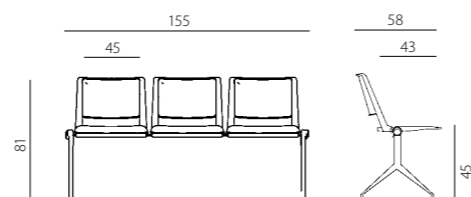

2200 TN RAVE PL. ČERNÝ
+BRAVE 01

2200 PG RAVE

2200 TG RAVE PL. ČERNÝ
+BRAVE 06

2240 T ALU RAVE PL. BÍLÝ

2230 T ALU RAVE PL. BÍLÝ
+BRAVE 03

rave

- konferenční židle převyšující standardy pro multifunkční prostory, kongresové sály, zasedací místnosti, školící centra a čekárny
- plastový sedák a opěrák s možností čalounění
- čalouněná verze má černou barvu plastu nebo za příplatek bílý plast
- chromovaný nebo lakovaný povrch konstrukcí

- patentovaný systém pro spojování do řady a ochrannými prvky
- volitelné područky
- 6 barev plastů
- nosnost 130 kg
- záruka 36 měsíců
- český výrobek

2240 P ALU RAVE

2220 P ALU RAVE

2240 TP RAVE PL. ČERNÝ

rave

- vícemístná konferenční lavice převyšující standardy pro multifunkční prostory, kongresové sály, zasedací místnosti, školící centra a čekárny
- plastový sedák a opěrák s možností čalounění
- čalouněná verze má černou barvu plastu nebo za příplatek bílý plast
- povrchová úprava podnoží černý lak a leštěný hliník, nově také verze s celoplastovou nohou
- volitelné područky
- nosnost 120 kg/místo
- záruka 36 měsíců
- český výrobek