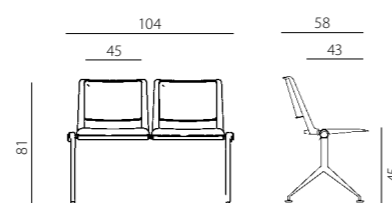

2200 TN RAVE PL. ČERNÝ
+BRAVE 01

2200 PG RAVE

2200 TG RAVE PL. ČERNÝ
+BRAVE 06

2240 T ALU RAVE PL. BÍLÝ

2230 T ALU RAVE PL. BÍLÝ
+BRAVE 03

rave

- konferenční židle převyšující standardy pro multifunkční prostory, kongresové sály, zasedací místnosti, školící centra a čekárny
- plastový sedák a opěrák s možností čalounění
- čalouněná verze má černou barvu plastu nebo za příplatek bílý plast
- chromovaný nebo lakovaný povrch konstrukcí

- patentovaný systém pro spojování do řady a ochrannými prvky
- volitelné područky
- 6 barev plastů
- nosnost 130 kg
- záruka 36 měsíců
- český výrobek

2240 P ALU RAVE

2220 P ALU RAVE

2240 TP RAVE PL. ČERNÝ

rave

- vícemístná konferenční lavice převyšující standardy pro multifunkční prostory, kongresové sály, zasedací místnosti, školící centra a čekárny
- plastový sedák a opěrák s možností čalounění
- čalouněná verze má černou barvu plastu nebo za příplatek bílý plast
- povrchová úprava podnoží černý lak a leštěný hliník, nově také verze s celoplastovou nohou
- volitelné područky
- nosnost 120 kg/místo
- záruka 36 měsíců
- český výrobek