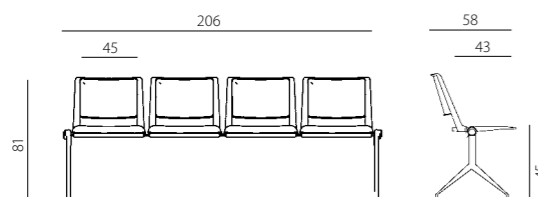

2200 TN RAVE PL. ČERNÝ
+BRAVE 01

2200 PG RAVE

2200 TG RAVE PL. ČERNÝ
+BRAVE 06

2240 T ALU RAVE PL. BÍLÝ

2230 T ALU RAVE PL. BÍLÝ
+BRAVE 03

rave

- konferenční židle převyšující standardy pro multifunkční prostory, kongresové sály, zasedací místnosti, školící centra a čekárny
- plastový sedák a opěrák s možností čalounění
- čalouněná verze má černou barvu plastu nebo za příplatek bílý plast
- chromovaný nebo lakovaný povrch konstrukcí

- patentovaný systém pro spojování do řady a ochrannými prvky
- volitelné područky
- 6 barev plastů
- nosnost 130 kg
- záruka 36 měsíců
- český výrobek

2240 P ALU RAVE

2220 P ALU RAVE

2240 TP RAVE PL. ČERNÝ

rave

- vícemístná konferenční lavice převyšující standardy pro multifunkční prostory, kongresové sály, zasedací místnosti, školící centra a čekárny
- plastový sedák a opěrák s možností čalounění
- čalouněná verze má černou barvu plastu nebo za příplatek bílý plast
- povrchová úprava podnoží černý lak a leštěný hliník, nově také verze s celoplastovou nohou
- volitelné područky
- nosnost 120 kg/místo
- záruka 36 měsíců
- český výrobek