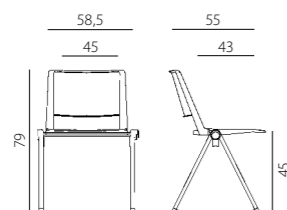

2200 TN RAVE PL. ČERNÝ
+BRAVE 01

2200 PG RAVE

2200 TG RAVE PL. ČERNÝ
+BRAVE 06

2240 T ALU RAVE PL. BÍLÝ

2230 T ALU RAVE PL. BÍLÝ
+BRAVE 03

rave

- konferenční židle převyšující standardy pro multifunkční prostory, kongresové sály, zasedací místnosti, školící centra a čekárny
- plastový sedák a opěrák s možností čalounění
- čalouněná verze má černou barvu plastu nebo za příplatek bílý plast
- chromovaný nebo lakovaný povrch konstrukcí

- patentovaný systém pro spojování do řady a ochrannými prvky
- volitelné područky
- 6 barev plastů
- nosnost 130 kg
- záruka 36 měsíců
- český výrobek

2240 P ALU RAVE

2220 P ALU RAVE

2240 TP RAVE PL. ČERNÝ

rave

- vícemístná konferenční lavice převyšující standardy pro multifunkční prostory, kongresové sály, zasedací místnosti, školící centra a čekárny
- plastový sedák a opěrák s možností čalounění
- čalouněná verze má černou barvu plastu nebo za příplatek bílý plast
- povrchová úprava podnoží černý lak a leštěný hliník, nově také verze s celoplastovou nohou
- volitelné područky
- nosnost 120 kg/místo
- záruka 36 měsíců
- český výrobek