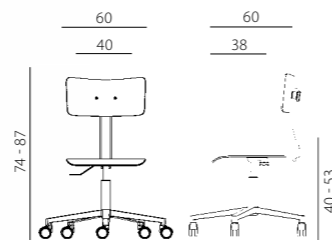

sally

1250 SALLY WHITE

1250 SALLY GREY

1250 SALLY DARK GREY

1250 SALLY WHITE
+ EXTEND V.N.

1250 SALLY RED

sally

- židle s lakovanou bukovou překližkou, určená pro školy, laboratoře a průmyslové provozy
- pevný úhel opěráku
- nastavitelná výška opěráku a hloubka sedáku
- výškové nastavení sedáku plynovým pístem
- leštěná aluminiová báze
- kolečka Ø 50 mm pro měkké podlahy
- 4 barevné provedení sedáku a opěráku: 831 červená, 410 bílá, 480 světle šedá, 879 tmavě šedá
- čalouněný sedák na poptávku
- volitelný vysoký píst spolu s opěrným kruhem na uložení nohou, posuvným po těle pístu (EXTEND v.n.)
- nosnost 130 kg
- záruka 36 měsíců
- vyrobeno v EU