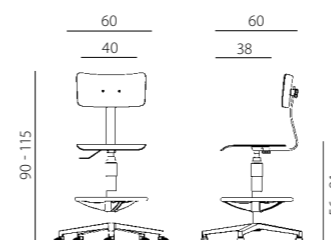

sally

1250 SALLY WHITE

1250 SALLY GREY

1250 SALLY DARK GREY

1250 SALLY WHITE
+ EXTEND V.N.

1250 SALLY RED

sally

- židle s lakovanou bukovou překližkou, určená pro školy, laboratoře a průmyslové provozy
- pevný úhel opěráku
- nastavitelná výška opěráku a hloubka sedáku
- výškové nastavení sedáku plynovým pístem
- leštěná aluminiová báze
- kolečka Ø 50 mm pro měkké podlahy
- 4 barevné provedení sedáku a opěráku: 831 červená, 410 bílá, 480 světle šedá, 879 tmavě šedá
- čalouněný sedák na poptávku
- volitelný vysoký píst spolu s opěrným kruhem na uložení nohou, posuvným po těle pístu (EXTEND v.n.)
- nosnost 130 kg
- záruka 36 měsíců
- vyrobeno v EU