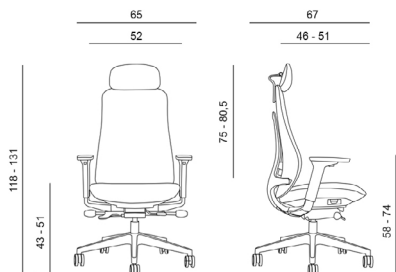

FARRELL

FARRELL

- synchronní mechanismus s možností plynulé proměny úhlu sedáku a opěráku, možnost aretace v 5 pozicích, automatické nastavení tuhosti mechanismu podle tělesné hmotnosti uživatele s 4 stupni nastavení intenzity
 - ergonomicky umístěné ovládací páky
 - flexibilní dopředný náklon sedáku a opěráku 0-5° s aretací v základní vodorovné poloze
 - mechanismus pro nastavení hloubky sedáku 0-40 mm
 - podhlavník s nastavením úhlu a výšky
 - výškově nastavitelná bederní opora
 - 3D výškově nastavitelné područky s měkkou dotykovou plochou, naklápějící se s opěradlem
-
- synchronous mechanism with smooth changing of the seat, backrest angles, 4 locking, automatic resistance adjustment according to the user's body weight, with 4 levels of intensity
 - ergonomically positioned control levers
 - flexible forward tilt of the seat and backrest 0-5° with locking in the basic horizontal position
 - height and angle adjustable headrest
 - height-adjustable lumbar support
 - 3D height adjustable armrests with soft touch surface, reclining with backrest