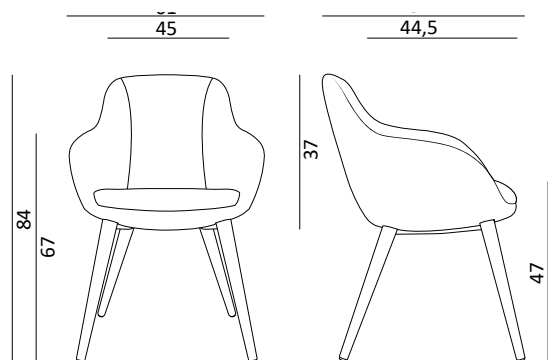

ARIEL

ARIEL

DUB

- celočalouněné křesílko na masivním dubovém rámu
- polyuretanový lak
- ocelová vnitřní struktura vyplněná studenou pěnou
- nosnost 150 kg
- upholstered armchair with solid oak legs
- polyurethane varnish
- steel inner structure filled with cold foam
- weight capacity 150 kg