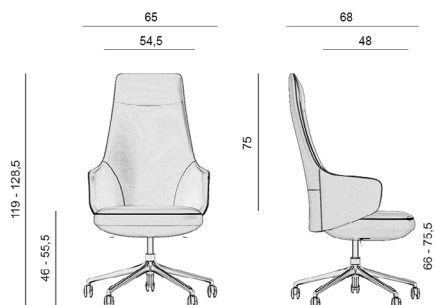

GLORIA

GLORIA HIGH

- celočalouněné luxusní křeslo s vysokým opěrákem a integrovanými čalouněnými područkami
- opěrák s bočním vedením trupu a optimální bederní podporou
- potah na dotykových partiích z jemné hovězí kůže, ostatní plochy ze syntetické kůže - microfiber leather
- naklápění opěradla mechanismem s automatickým nastavením síly protiváhy a trojnásobnou aretací
- aluminiový kříž Ø 700 mm, lakovaný matnou černou barvou RAL 9005
- barevné provedení: černá

- fully upholstered luxury armchair with a high backrest and integrated upholstered armrests
- backrest with lateral torso support and optimal lumbar support
- cover on touch surfaces made of fine cowhide leather, other surfaces made of synthetic leather - microfiber leather
- backrest tilting mechanism with automatic counterbalance adjustment and triple locking
- aluminum base Ø 700 mm, painted in matte black RAL 9005
- color: black