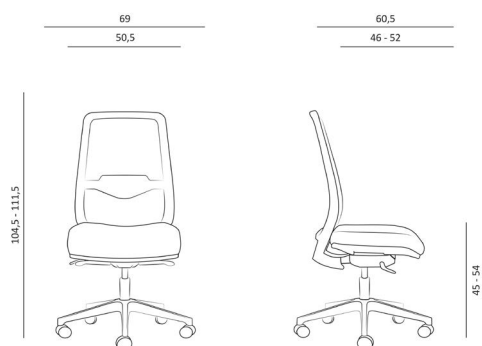

TULLIO

TULLIO

- síťovaný opěrák s nastavitelnou bederní výztuhou
- 1-pákový samonastavitelný synchronní mechanismus, uzamykatelný ve 4 polohách, s bezpečnostní funkcí zamezení návratu opěradla (SYN K)
- volitelná verze s posuvným sedadlem (SYN SL)
- volitelná výškově a úhlově nastavitelná opěrka hlavy
- nylonová nebo hliníková báze (leštěná nebo černě lakovaná RAL 9005)
- volitelné područky
- mesh backrest with adjustable lumbar support
- 1-lever self-weighting synchronous mechanism, lockable in 4 positions, with backrest return prevention safety function (SYN K)
- optional: sliding seat (SYN SL)
- optional: height, angle adjustable headrest
- nylon or aluminium base (polished or black lacquered RAL 9005)
- optional armrests