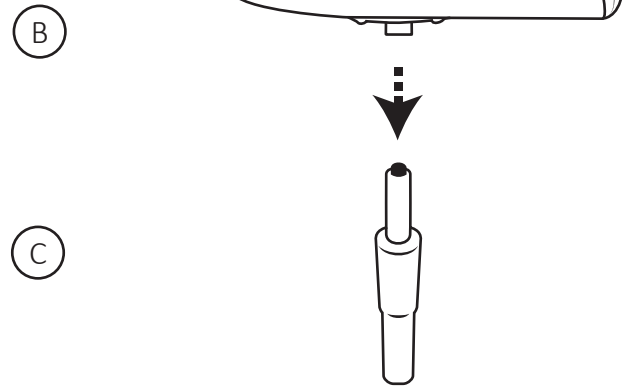

MONTÁŽNÍ NÁVOD - BELEN ALU

A		1x	B		1x	C		D		1x	F		4x
								E		5x	G		4x

ÚDRŽBA - BELEN ALU

Údržba čalounu se provádí v případě látkového potahu šamponováním, v případě kůže, koženky setřením nečistot vlhkým hadrem s mýdlovou vodou.

TABULKA SLOŽENÍ POTAHU

Kód	Název potahu	Složení
AL	Alchimia	100% polyester
BO	Bloom	85% polyvinylchlorid, 15% polyuretan
BN	Bondai	100% polyester
CU	Cura	98% recyklovaný polyester, 2% polyester
D	Dora	100% polyester
F/FH	Fame / Fame Hybrid	95% novozélandská vlna, 5% polyamid
FO	Four	100% Polyolefin
NK	Kortexin	100% polyester, z rubové strany nánosovaná PVC s vodoodpudivou úpravou (W/R)
M	Meditap	100% Polyvinylchlorid - odolný vůči desinfekci a sterilizaci
MT	Milton	97% PES, 3% NY
P	Leather	pravá hovězí kůže
RF/RFM	Relife F.R. + Melange F.R.	100% post-consumer Recycled Polyester (75% Melange) + ohnivzdornost
SK	Skai	osnova 100% polyester, povrch 100% polyvinylchlorid
S	Stax	100% recyklovaný polyester
VIS/VIM	Visual F.R./ Melange F.R.	100% polyester + ohnivzdornost
W	Wool	100% vlna
X	X-Treme	100% Xtreme FR [®] , ohnivzdornost M1
Z	Silhouette	100% nylon s nešpinivou povrchovou úpravou
NET EPIC	síť EPIC	30% polyester, 70% elastomerizovaný polyamid
-	síť Eclipse NET	100% polyester, ohnivzdornost TB117 - 2013
-	síť Oklahoma, Tennessee, Above, Spider	100% polyester
-	síť Ergosit	100% polyester
-	síť GALA NET	100% polyester