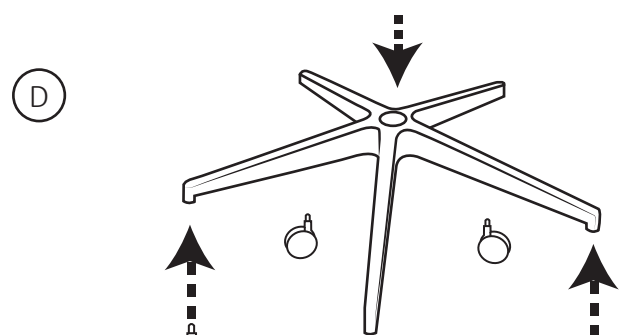

MONTÁŽNÍ NÁVOD - BELEN ALU

A		1x	B		1x	C		D		1x	F		4x
								E		5x	G		4x

ÚDRŽBA - BELEN ALU

Údržba čalounu se provádí v případě látkového potahu šamponováním, v případě kůže, koženky setřením nečistot vlhkým hadrem s mýdlovou vodou.

TABULKA SLOŽENÍ POTAHU

Kód	Název potahu	Složení
AL	Alchimia	100% polyester
BO	Bloom	85% polyvinylchlorid, 15% polyuretan
BN	Bondai	100% polyester
CU	Cura	98% recyklovaný polyester, 2% polyester
D	Dora	100% polyester
F/FH	Fame / Fame Hybrid	95% novozélandská vlna, 5% polyamid
FO	Four	100% Polyolefin
NK	Kortexin	100% polyester, z rubové strany nánosovaná PVC s vodoodpudivou úpravou (W/R)
M	Meditap	100% Polyvinylchlorid - odolný vůči desinfekci a sterilizaci
MT	Milton	97% PES, 3% NY
P	Leather	pravá hovězí kůže
RF/RFM	Relife F.R. + Melange F.R.	100% post-consumer Recycled Polyester (75% Melange) + ohnivzdornost
SK	Skai	osnova 100% polyester, povrch 100% polyvinylchlorid
S	Stax	100% recyklovaný polyester
VIS/VIM	Visual F.R./ Melange F.R.	100% polyester + ohnivzdornost
W	Wool	100% vlna
X	X-Treme	100% Xtreme FR [®] , ohnivzdornost M1
Z	Silhouette	100% nylon s nešpinivou povrchovou úpravou
NET EPIC	síť EPIC	30% polyester, 70% elastomerizovaný polyamid
-	síť Eclipse NET	100% polyester, ohnivzdornost TB117 - 2013
-	síť Oklahoma, Tennessee, Above, Spider	100% polyester
-	síť Ergosit	100% polyester
-	síť GALA NET	100% polyester