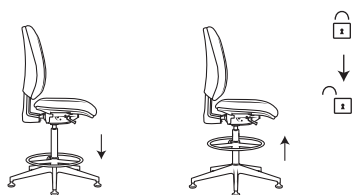

OVLÁDÁNÍ - 1380 SYN ESD FLUTE

L2 Ovládání výšky opěrky na nohy

L1 Ovládání úhlu opěrky

O1 Ovládání výšky opěráku

P1 Ovládání výšky sedáku

TABULKA SLOŽENÍ POTAHU

Kód	Název potahu	Složení
AL	Alchimia	100% polyester
BO	Bloom	85% polyvinylchlorid, 15% polyuretan
BN	Bondai	100% polyester
CU	Cura	98% recyklovaný polyester, 2% polyester
D	Dora	100% polyester
F/FH	Fame / Fame Hybrid	95% novozélandská vlna, 5% polyamid
FO	Four	100% Polyolefin
NK	Kortexin	100% polyester, z rubové strany nánosovaná PVC s vodoodpudivou úpravou (W/R)
M	Meditap	100% Polivinylnchlorid - odolný vůči desinfekci a sterilizaci
MT	Milton	97% PES, 3% NY
P	Leather	pravá hovězí kůže
RF/RFM	Relife F.R. + Melange F.R.	100% post-consumer Recycled Polyester (75% Melange) + ohnivzdornost
SK	Skai	osnova 100% polyester, povrch 100% polyvinylchlorid
S	Stax	100% recyklovaný polyester
VIS/VIM	Visual F.R./ Melange F.R.	100% polyester + ohnivzdornost
W	Wool	100% vlna
X	X-Treme	100% Xtreme FR®, ohnivzdornost M1
Z	Silhouette	100% nylon s nešpinivou povrchovou úpravou
NET EPIC	sít EPIC	30% polyester, 70% elastomerizovaný polyamid
-	sít Eclipse NET	100% polyester, ohnivzdornost TB117 - 2013
-	sít Oklahoma, Tennessee, Above, Spider	100% polyester
-	sít Ergosit	100% polyester
-	sít GALA NET	100% polyester