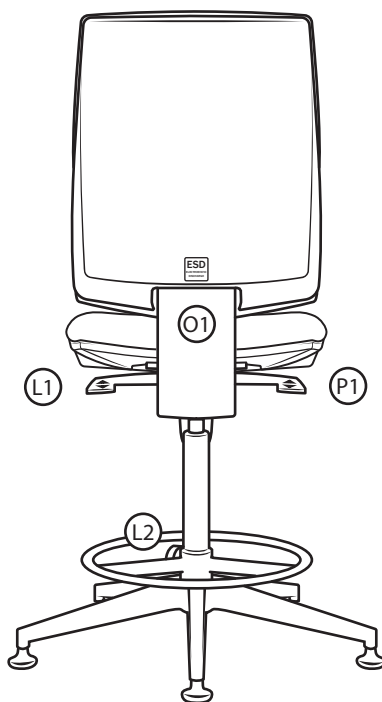

OVLÁDÁNÍ - 1380 SYN ESD FLUTE

L2 Ovládání výšky opěrky na nohy

L1 Ovládání úhlu opěrky

O1 Ovládání výšky opěráku

P1 Ovládání výšky sedáku

TABULKA SLOŽENÍ POTAHU

Kód	Název potahu	Složení
AL	Alchimia	100% polyester
BO	Bloom	85% polyvinylchlorid, 15% polyuretan
BN	Bondai	100% polyester
CU	Cura	98% recyklovaný polyester, 2% polyester
D	Dora	100% polyester
F/FH	Fame / Fame Hybrid	95% novozélandská vlna, 5% polyamid
FO	Four	100% Polyolefin
NK	Kortexin	100% polyester, z rubové strany nánosovaná PVC s vodoodpudivou úpravou (W/R)
M	Meditap	100% Polivinylnchlorid - odolný vůči desinfekci a sterilizaci
MT	Milton	97% PES, 3% NY
P	Leather	pravá hovězí kůže
RF/RFM	Relife F.R. + Melange F.R.	100% post-consumer Recycled Polyester (75% Melange) + ohnivzdornost
SK	Skai	osnova 100% polyester, povrch 100% polyvinylchlorid
S	Stax	100% recyklovaný polyester
VIS/VIM	Visual F.R./ Melange F.R.	100% polyester + ohnivzdornost
W	Wool	100% vlna
X	X-Treme	100% Xtreme FR®, ohnivzdornost M1
Z	Silhouette	100% nylon s nešpinivou povrchovou úpravou
NET EPIC	sít EPIC	30% polyester, 70% elastomerizovaný polyamid
-	sít Eclipse NET	100% polyester, ohnivzdornost TB117 - 2013
-	sít Oklahoma, Tennessee, Above, Spider	100% polyester
-	sít Ergosit	100% polyester
-	sít GALA NET	100% polyester