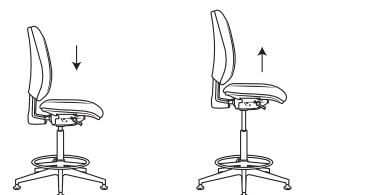

OVLÁDÁNÍ - 1380 SYN ESD FLUTE

L2 Ovládání výšky opěrky na nohy

L1 Ovládání úhlu opěrky

O1 Ovládání výšky opěráku

P1 Ovládání výšky sedáku

TABULKA SLOŽENÍ POTAHU

Kód	Název potahu	Složení
AL	Alchimia	100% polyester
BO	Bloom	85% polyvinylchlorid, 15% polyuretan
BN	Bondai	100% polyester
CU	Cura	98% recyklovaný polyester, 2% polyester
D	Dora	100% polyester
F/FH	Fame / Fame Hybrid	95% novozélandská vlna, 5% polyamid
FO	Four	100% Polyolefin
NK	Kortexin	100% polyester, z rubové strany nánosovaná PVC s vodoodpudivou úpravou (W/R)
M	Meditap	100% Polivinylnchlorid - odolný vůči desinfekci a sterilizaci
MT	Milton	97% PES, 3% NY
P	Leather	pravá hovězí kůže
RF/RFM	Relife F.R. + Melange F.R.	100% post-consumer Recycled Polyester (75% Melange) + ohnivzdornost
SK	Skai	osnova 100% polyester, povrch 100% polyvinylchlorid
S	Stax	100% recyklovaný polyester
VIS/VIM	Visual F.R./ Melange F.R.	100% polyester + ohnivzdornost
W	Wool	100% vlna
X	X-Treme	100% Xtreme FR®, ohnivzdornost M1
Z	Silhouette	100% nylon s nešpinivou povrchovou úpravou
NET EPIC	sít EPIC	30% polyester, 70% elastomerizovaný polyamid
-	sít Eclipse NET	100% polyester, ohnivzdornost TB117 - 2013
-	sít Oklahoma, Tennessee, Above, Spider	100% polyester
-	sít Ergosit	100% polyester
-	sít GALA NET	100% polyester