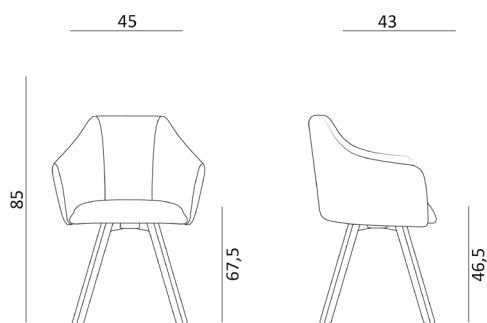

## WOOD

- celočalouněné křesílko na masivní bukové podnoži
  - polyuretanový transparentní lak
  - překližková vnitřní struktura
  - vysoce komfortní řezaná pěna
  - nosnost 120 kg
- 
- upholstered armchair with solid beech legs
  - transparent polyurethane varnish
  - plywood inner frame
  - highly comfortable foam
  - weight capacity 120 kg