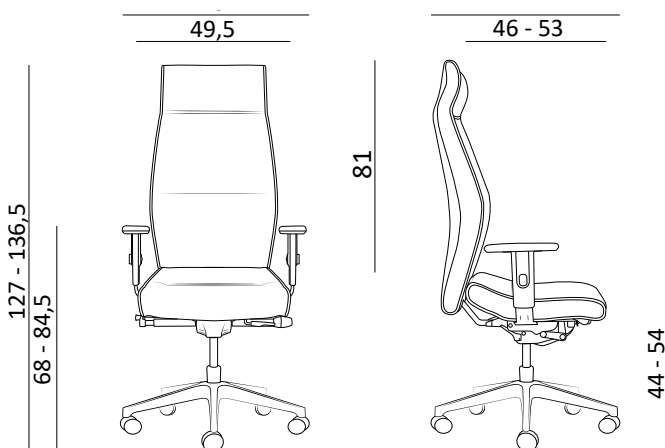

HEAVY DUTY

24/7 INTENSIVE USE

Kolekce kancelářských židlí a křesel HEAVY DUTY & 24/7 INTENSIVE USE nabízí maximální pohodlí, podporu a spolehlivost pro dlouhodobé sezení, až 24 hodin denně, s nosností až 200 kg. Tyto modely jsou navrženy s důrazem na robustní konstrukci a ergonomický design, který zajišťuje komfort bez kompromisů.

1824 LEI XXL

BOSTON

The HEAVY DUTY & 24/7 INTENSIVE USE office chair and armchair collection offers maximum comfort, support, and reliability for extended sitting, up to 24 hours a day, with a weight capacity of up to 200 kg. These models are designed with a focus on durable construction and ergonomic design, ensuring uncompromised comfort.