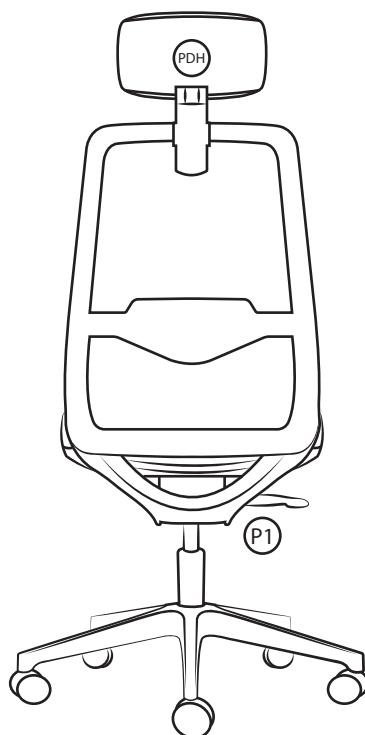

# OVLÁDÁNÍ - 1390 SYN-K TULLIO

PHD Ovládání úhlu podhlavníku

PDH Ovládání výšky podhlavníku

L1 Ovládání úhlu opěráku a sedáku

P1 Ovládání výšky sedáku

## TABULKA SLOŽENÍ POTAHU