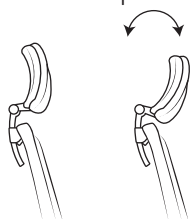

# MONTÁŽNÍ NÁVOD - 1390 SYN-K TULLIO

A	 1x	B	 1x	C	 1x	D	 1x	E	G	 3x	 1x
PDH	 	PLATÍ PRO VERZI S PDH									

# OVLÁDÁNÍ - 1390 SYN-K TULLIO

PHD Ovládání úhlu podhlavníku

PDH Ovládání výšky podhlavníku

L1 Ovládání úhlu opěráku a sedáku

P1 Ovládání výšky sedáku