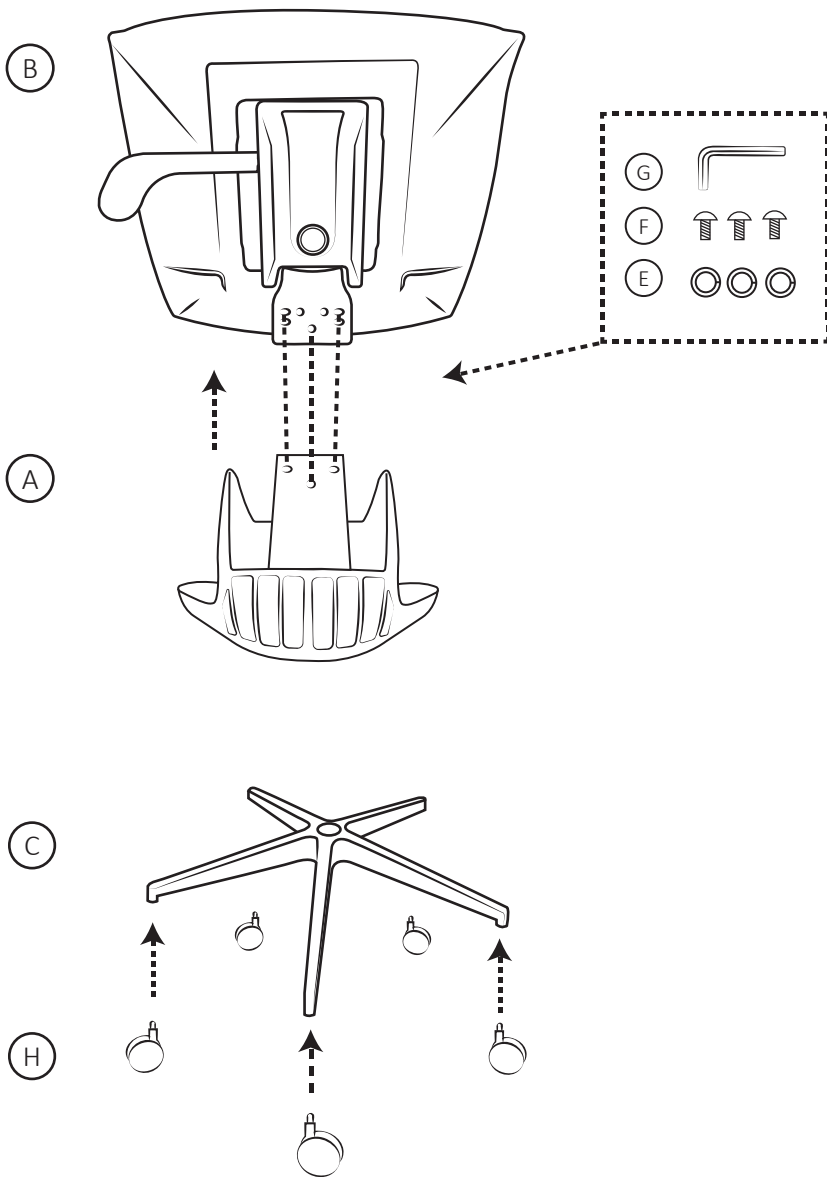

# MONTÁŽNÍ NÁVOD - 1390 SYN-K TULLIO

A	 1x	B	 1x	C	 1x	D	 1x	E	G	 3x	 1x
PDH	 	PLATÍ PRO VERZI S PDH									

# OVLÁDÁNÍ - 1390 SYN-K TULLIO

PHD Ovládání úhlu podhlavníku

PDH Ovládání výšky podhlavníku

L1 Ovládání úhlu opěráku a sedáku

P1 Ovládání výšky sedáku

## TABULKA SLOŽENÍ POTAHU