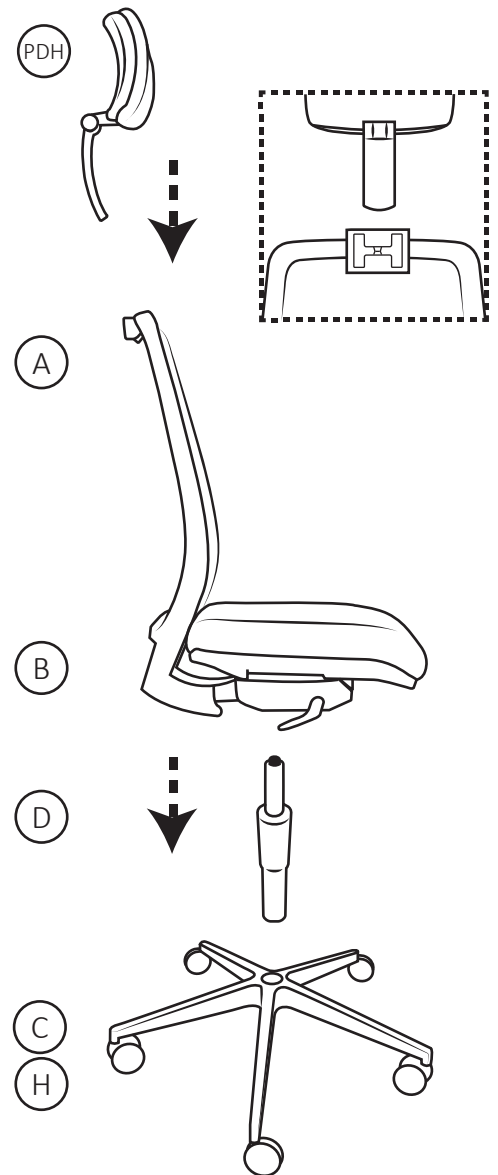

# MONTÁŽNÍ NÁVOD - 1390 SYN-K TULLIO

A	 1x	B	 1x	C	 1x	D	 1x	E	G	 3x	 1x
PDH	 	PLATÍ PRO VERZI S PDH									

# OVLÁDÁNÍ - 1390 SYN-K TULLIO

PHD Ovládání úhlu podhlavníku

PDH Ovládání výšky podhlavníku

L1 Ovládání úhlu opěráku a sedáku

P1 Ovládání výšky sedáku

## TABULKA SLOŽENÍ POTAHU

## ÚDRŽBA

Kód	Název potahu	Složení
AL	Alchimia	100% polyester
BO	Bloom	85% polyvinylchlorid, 15% polyuretan
BN	Bondai	100% polyester
CU	Cura	98% recyklovaný polyester, 2% polyester
D	Dora	100% polyester
F/FH	Fame / Fame Hybrid	95% novozélandská vlna, 5% polyamid
FO	Four	100% Polyolefin
NK	Kortexin	100% polyester, z rubové strany nánosovaná PVC s vodoodpudivou úpravou (W/R)
M	Meditap	100% Polyvinylchlorid - odolný vůči desinfekci a sterilizaci
MT	Milton	97% PES, 3% NY
P	Leather	pravá hovězí kůže
RF/RFM	Relife F.R. + Melange F.R.	100% post-consumer Recycled Polyester (75% Melange) + ohnivzdornost
SK	Skai	osnova 100% polyester, povrch 100% polyvinylchlorid
S	Stax	100% recyklovaný polyester
VIS/VIM	Visual F.R./ Melange F.R.	100% polyester + ohnivzdornost
W	Wool	100% vlna
X	X-Treme	100% Xtreme FR <sup>®</sup> , ohnivzdornost M1
Z	Silhouette	100% nylon s nešpinivou povrchovou úpravou
NET EPIC	sít' EPIC	30% polyester, 70% elastomerizovaný polyamid
-	sít' Eclipse NET	100% polyester, ohnivzdornost TB117 - 2013
-	sít' Oklahoma, Tennessee, Above, Spider	100% polyester
-	sít' Ergosit	100% polyester
-	sít' GALA NET	100% polyester