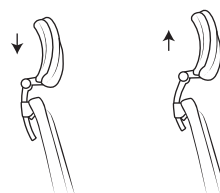

# MONTÁŽNÍ NÁVOD - 1390 SYN-K TULLIO

A	 1x	B	 1x	C	 1x	D	 1x	E	G	 3x	 1x
PDH	 	PLATÍ PRO VERZI S PDH									

# OVLÁDÁNÍ - 1390 SYN-K TULLIO

PHD Ovládání úhlu podhlavníku

PDH Ovládání výšky podhlavníku

L1 Ovládání úhlu opěráku a sedáku

P1 Ovládání výšky sedáku