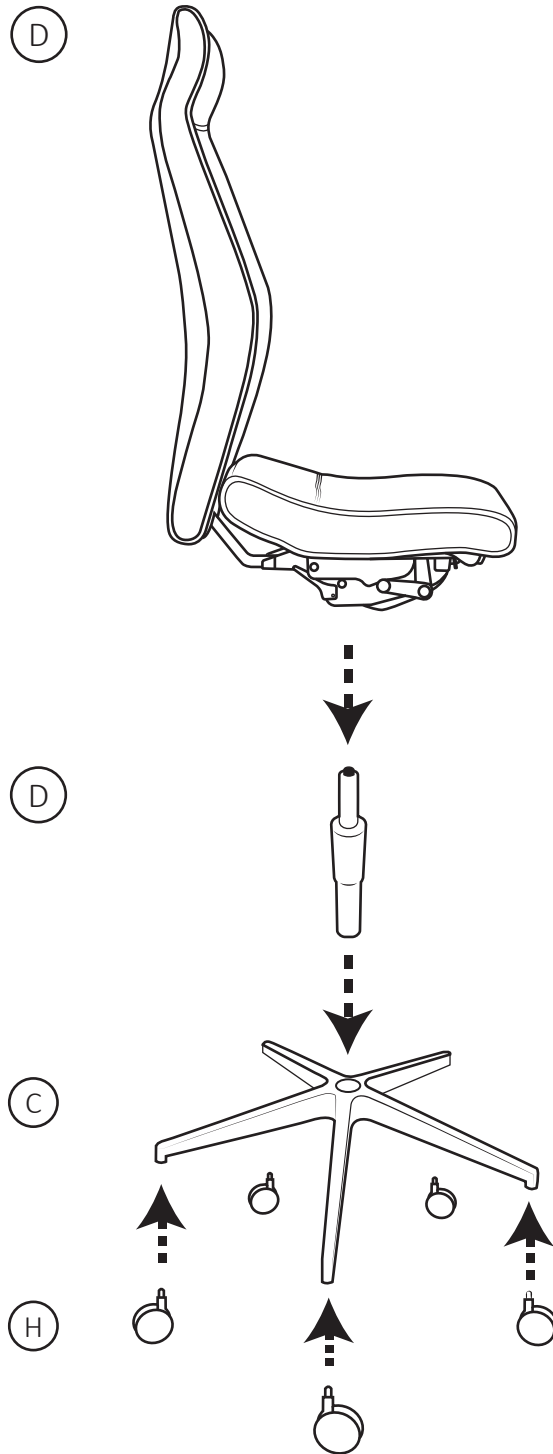

MONTÁŽNÍ NÁVOD - 1824 LEI XXL

OVLÁDÁNÍ - 1824 LEI XXL

TABULKA SLOŽENÍ POTAHU

Kód	Název potahu	Složení
AL	Alchimia	100% polyester
BO	Bloom	85% polyvinylchlorid, 15% polyuretan
BN	Bondai	100% polyester
CU	Cura	98% recyklovaný polyester, 2% polyester
D	Dora	100% polyester
F/FH	Fame / Fame Hybrid	95% novozélandská vlna, 5% polyamid
FO	Four	100% Polyolefin
NK	Kortexin	100% polyester, z rubové strany nánosovaná PVC s vodoodpudivou úpravou (W/R)
M	Meditap	100% Polivinylnchlorid - odolný vůči desinfekci a sterilizaci
MT	Milton	97% PES, 3% NY
P	Leather	pravá hovězí kůže
RF/RFM	Relife F.R. + Melange F.R.	100% post-consumer Recycled Polyester (75% Melange) + ohnivzdornost
SK	Skai	osnova 100% polyester, povrch 100% polyvinylchlorid
S	Stax	100% recyklovaný polyester
VIS/VIM	Visual F.R./ Melange F.R.	100% polyester + ohnivzdornost
W	Wool	100% vlna
X	X-Treme	100% Xtreme FR [®] , ohnivzdornost M1
Z	Silhouette	100% nylon s nešpinivou povrchovou úpravou
NET EPIC	síť EPIC	30% polyester, 70% elastomerizovaný polyamid
-	síť Eclipse NET	100% polyester, ohnivzdornost TB117 - 2013
-	síť Oklahoma, Tennessee, Above, Spider	100% polyester
-	síť Ergosit	100% polyester
-	síť GALA NET	100% polyester

ÚDRŽBA

Údržba čalounu se provádí v případě látkového potahu šamponováním, v případě kůže, koženky setřením nečistot vlhkým hadrem s mýdlovou vodou.

Židle je určena k sezení v jednosměnném provozu v běžném kancelářském prostředí. Záruční lhůta 36 měsíců. Během platnosti záruky výrobce nahradí bezplatně všechny části, které byly poškozeny vadou materiálu nebo zásluhou chyby při výrobě. Výrobce v těchto případech nahrazuje vadné části nikoliv celé židle.