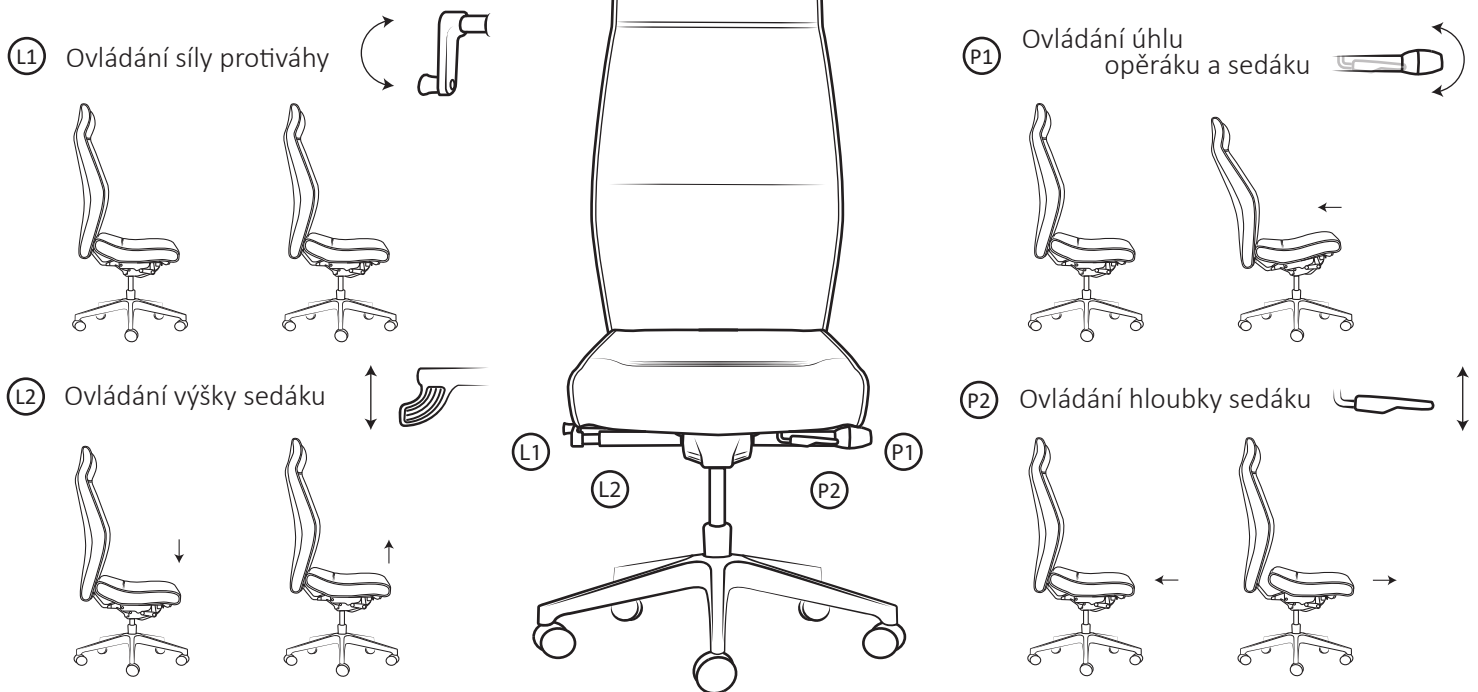

MONTÁŽNÍ NÁVOD - 1824 LEI XXL

OVLÁDÁNÍ - 1824 LEI XXL

TABULKA SLOŽENÍ POTAHU

Kód	Název potahu	Složení
AL	Alchimia	100% polyester
BO	Bloom	85% polyvinylchlorid, 15% polyuretan
BN	Bondai	100% polyester
CU	Cura	98% recyklovaný polyester, 2% polyester
D	Dora	100% polyester
F/FH	Fame / Fame Hybrid	95% novozélandská vlna, 5% polyamid
FO	Four	100% Polyolefin
NK	Kortexin	100% polyester, z rubové strany nánosovaná PVC s vodoodpudivou úpravou (W/R)
M	Meditap	100% Polivinylnchlorid - odolný vůči desinfekci a sterilizaci
MT	Milton	97% PES, 3% NY
P	Leather	pravá hovězí kůže
RF/RFM	Relife F.R. + Melange F.R.	100% post-consumer Recycled Polyester (75% Melange) + ohnivzdornost
SK	Skai	osnova 100% polyester, povrch 100% polyvinylchlorid
S	Stax	100% recyklovaný polyester
VIS/VIM	Visual F.R./ Melange F.R.	100% polyester + ohnivzdornost
W	Wool	100% vlna
X	X-Treme	100% Xtreme FR [®] , ohnivzdornost M1
Z	Silhouette	100% nylon s nešpinivou povrchovou úpravou
NET EPIC	síť EPIC	30% polyester, 70% elastomerizovaný polyamid
-	síť Eclipse NET	100% polyester, ohnivzdornost TB117 - 2013
-	síť Oklahoma, Tennessee, Above, Spider	100% polyester
-	síť Ergosit	100% polyester
-	síť GALA NET	100% polyester

ÚDRŽBA

Údržba čalounu se provádí v případě látkového potahu šamponováním, v případě kůže, koženky setřením nečistot vlhkým hadrem s mýdlovou vodou.

Židle je určena k sezení v jednosměnném provozu v běžném kancelářském prostředí. Záruční lhůta 36 měsíců. Během platnosti záruky výrobce nahradí bezplatně všechny části, které byly poškozeny vadou materiálu nebo zásluhou chyby při výrobě. Výrobce v těchto případech nahrazuje vadné části nikoliv celé židle.