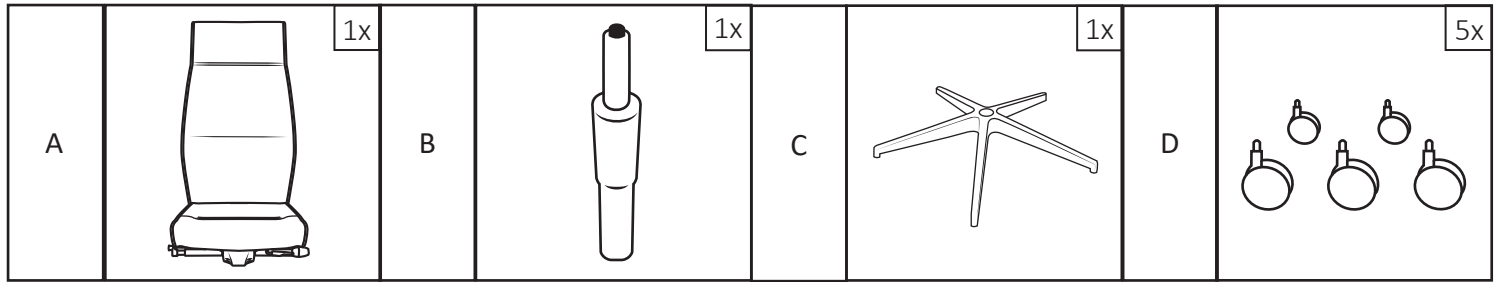

MONTÁŽNÍ NÁVOD - 1824 LEI XXL

OVLÁDÁNÍ - 1824 LEI XXL

TABULKA SLOŽENÍ POTAHU

Kód	Název potahu	Složení
AL	Alchimia	100% polyester
BO	Bloom	85% polyvinylchlorid, 15% polyuretan
BN	Bondai	100% polyester
CU	Cura	98% recyklovaný polyester, 2% polyester
D	Dora	100% polyester
F/FH	Fame / Fame Hybrid	95% novozélandská vlna, 5% polyamid
FO	Four	100% Polyolefin
NK	Kortexin	100% polyester, z rubové strany nánosovaná PVC s vodoodpudivou úpravou (W/R)
M	Meditap	100% Polivinylnchlorid - odolný vůči desinfekci a sterilizaci
MT	Milton	97% PES, 3% NY
P	Leather	pravá hovězí kůže
RF/RFM	Relife F.R. + Melange F.R.	100% post-consumer Recycled Polyester (75% Melange) + ohnivzdornost
SK	Skai	osnova 100% polyester, povrch 100% polyvinylchlorid
S	Stax	100% recyklovaný polyester
VIS/VIM	Visual F.R./ Melange F.R.	100% polyester + ohnivzdornost
W	Wool	100% vlna
X	X-Treme	100% Xtreme FR [®] , ohnivzdornost M1
Z	Silhouette	100% nylon s nešpinivou povrchovou úpravou
NET EPIC	síť EPIC	30% polyester, 70% elastomerizovaný polyamid
-	síť Eclipse NET	100% polyester, ohnivzdornost TB117 - 2013
-	síť Oklahoma, Tennessee, Above, Spider	100% polyester
-	síť Ergosit	100% polyester
-	síť GALA NET	100% polyester