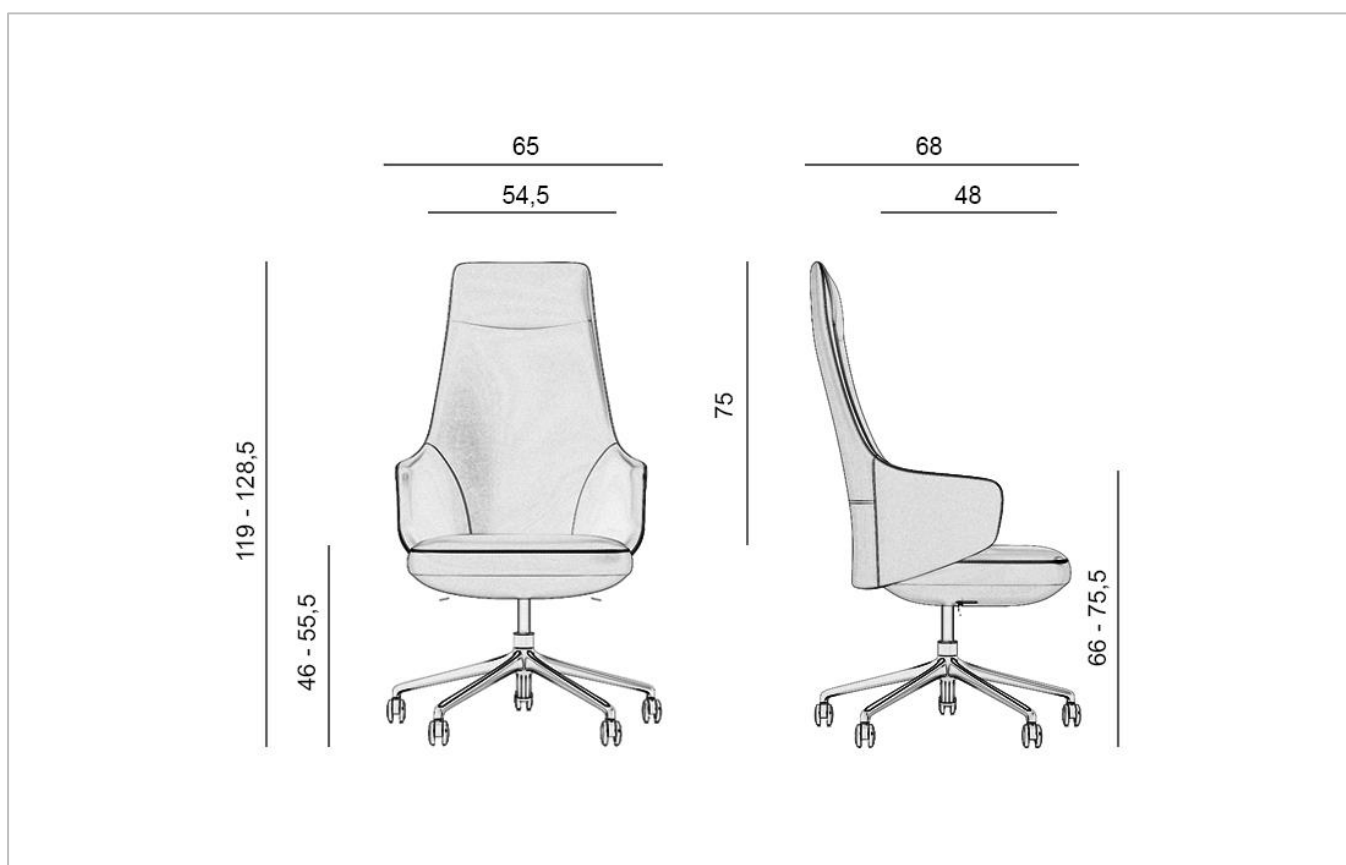

## Popis produktu / Product description

- celočalouněné luxusní křeslo s vysokým opěrákem a integrovanými čalouněnými područkami
- opěrák s bočním vedením trupu a optimální bederní podporou
- široký, velice pohodlný sedák s jemným perforováním na bocích, pro zvýšení prodyšnosti
- čalounění ze studené pěny vstřikované do formy s vysokou životností
- potah na dotykových partiích z jemné hovězí kůže, ostatní plochy ze syntetické kůže - **microfiber leather**
- naklápění opěradla mechanismem s automatickým nastavením síly protiváhy a trojnásobnou aretací
- plynový píst pro nastavení výšky
- kolečka Ø 60 mm s gumovou obručí pro všechny typy podlah
- aluminiový kříž Ø700 mm, lakovaný matnou černou barvou RAL 9005
- barevné provedení: černá
- nosnost 150 kg
- záruka 60 měsíců

- fully upholstered luxury armchair with high backrest and integrated upholstered armrests
- backrest with side shaped lumbar support for optimal seating
- wide, very comfortable seat with fine perforations on the sides to enhance breathability
- high durability injection molded cold foam
- cover on contact areas made of fine cowhide, other surfaces made of synthetic microfiber leather
- backrest tilting mechanism with automatic adjustment of the counterweight force and triple locking positions
- pneumatic lift for height adjustment
- wheels Ø 60 mm for all types of floors
- aluminum base Ø700 mm, painted matte black RAL 9005
- load capacity 150 kg
- 60-month warranty