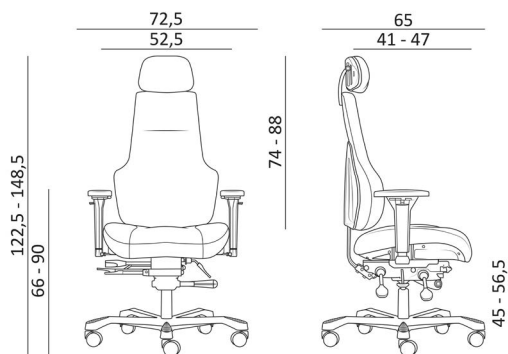

## TAMPA

---

# TAMPA

- manažerské křeslo určené pro 24hodinové používání s nosností 200 kg
- asynchronní mechanismus se 6 různými pákami, spolu s anti-shock back release systémem a knoflíkem nastavené napětí zad
- výškově nastavitelná zádová opěrka
- 4D područky s měkkou PU podložkou pro větší pohodlí
- výškově a úhlově nastavitelná opěrka hlavy
- posuvný mechanismus pro nastavení hloubky sedáku od 0 do 60 mm.
- executive armchair designed for 24hour use with 200 kg loading capacity.
- asynchro mechanism with 6 different levers, alongside an anti-shock back release system and knob-adjusted back tension.
- height-adjustable backrest.
- 4D armrests with a soft PU pad for added comfort.
- height and angle adjustable headrest.
- slider mechanism for seat depth adjusting from 0 to 60 mm.