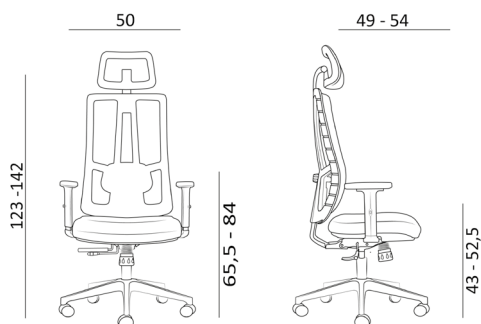

# ROSSA

- čalouněný sedák, síťovaný opěrák i podhlavník
- synchronní mechanismus s nastavitelným sedákem, nastavení úhlu opěradla, možnost aretace ve 4 polohách
- nastavitelná hloubka sedáku
- výškově a úhlově nastavitelný podhlavník
- výškově a vodorovně nastavitelná bederní opora
- 2D výškově a podélně nastavitelné područky s měkkou dotykovou plochou
- upholstered seat, mesh backrest and headrest
- self-weighting synchronous mechanism with adjustable seat, backrest angle, lockable in 4 positions
- adjustable seat depth
- height and angle adjustable headrest
- height and horizontal adjustable lumbar support
- 2D height and longitudinally adjustable armrests with a soft touch surface