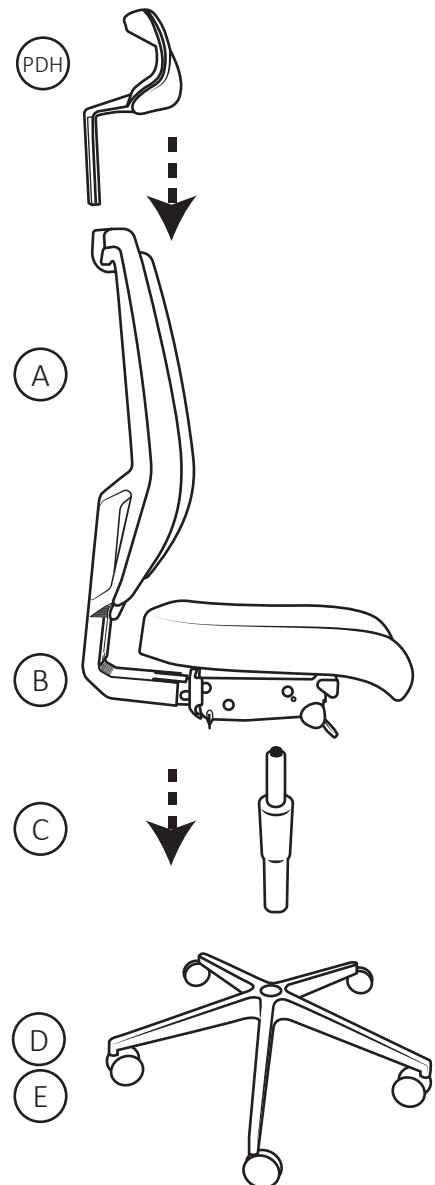

MONTÁŽNÍ NÁVOD - LAPEL

A	 1x	B	 1x	C	 1x	D	 1x	E	 5x
PDH		PLATÍ PRO VERZI S PDH							

OVĽADÁNÍ - LAPEL

TABULKA SLOŽENÍ POTAHU

ÚDRŽBA

Kód	Název potahu	Složení
AL	Alchimia	100% polyester
BO	Bloom	85% polyvinylchlorid, 15% polyuretan
BN	Bondai	100% polyester
CU	Cura	98% recyklovaný polyester, 2% polyester
D	Dora	100% polyester
F/FH	Fame / Fame Hybrid	95% novozélandská vlna, 5% polyamid
FO	Four	100% Polyolefin
NK	Kortexin	100% polyester, z rubové strany nánosovaná PVC s vodoodpudivou úpravou (W/R)
M	Meditap	100% Polivinylnchlorid - odolný vůči desinfekci a sterilizaci
MT	Milton	97% PES, 3% NY
P	Leather	pravá hovězí kůže
RF/RFM	Relife F.R. + Melange F.R.	100% post-consumer Recycled Polyester (75% Melange) + ohnivzdornost
SK	Skai	osnova 100% polyester, povrch 100% polyvinylchlorid
S	Stax	100% recyklovaný polyester
VIS/VIM	Visual F.R./ Melange F.R.	100% polyester + ohnivzdornost
W	Wool	100% vlna
X	X-Treme	100% Xtreme FR [®] , ohnivzdornost M1
Z	Silhouette	100% nylon s nešpinivou povrchovou úpravou
NET EPIC	síť EPIC	30% polyester, 70% elastomerizovaný polyamid
-	síť Eclipse NET	100% polyester, ohnivzdornost TB117 - 2013
-	síť Oklahoma, Tennessee, Above, Spider	100% polyester
-	síť Ergosit	100% polyester
-	síť GALA NET	100% polyester

Údržba čalounu se provádí v případě látkového potahu šamponováním, v případě kůže, koženky setřením nečistot vlhkým hadrem s mýdlovou vodou.

Židle je určena k sezení v jednosměnném provozu v běžném kancelářském prostředí. Záruční lhůta 36 měsíců. Během platnosti záruky výrobce nahradí bezplatně všechny části, které byly poškozeny vadou materiálu nebo zásluhou chyby při výrobě. Výrobce v těchto případech nahrazuje vadné části nikoliv celé židle.