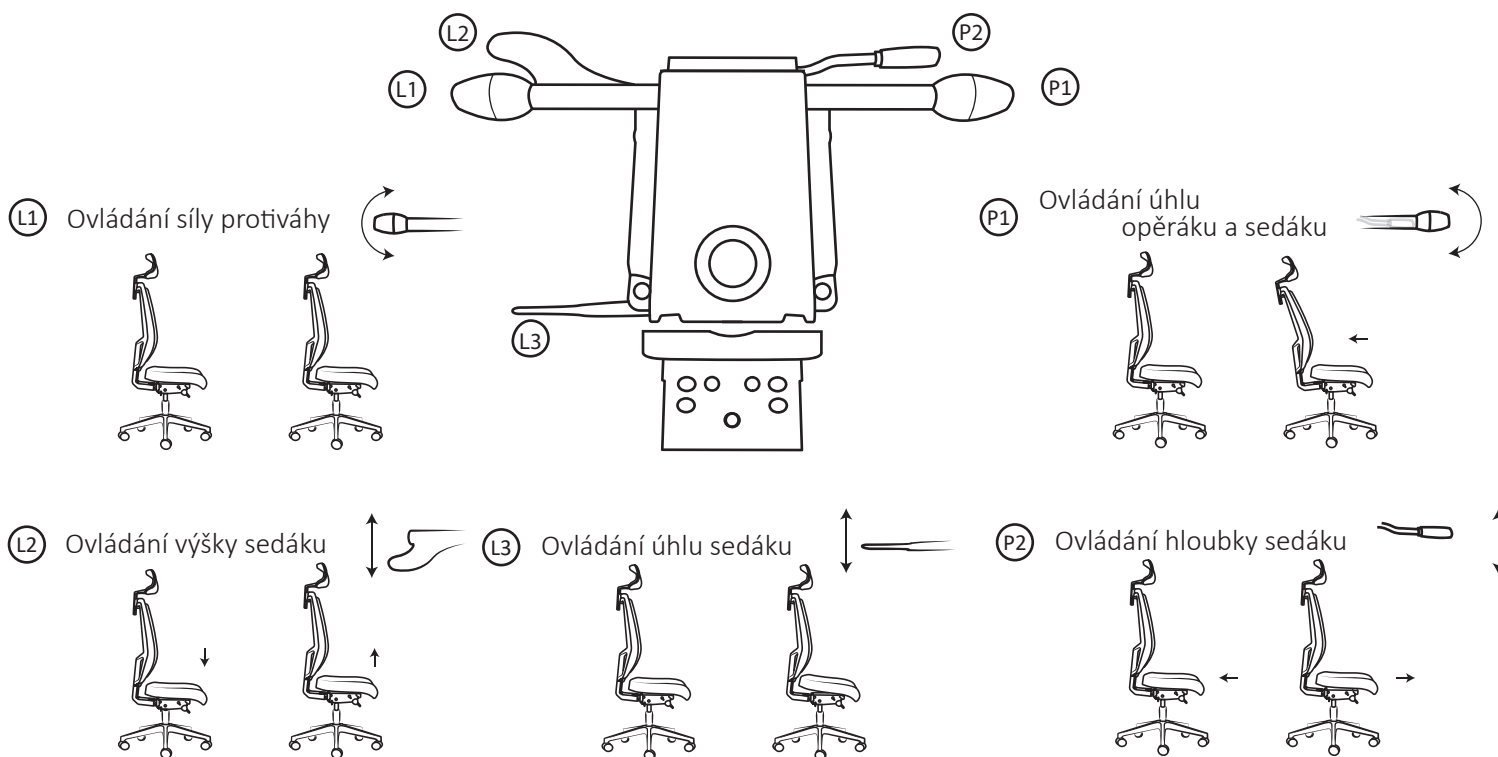

MONTÁŽNÍ NÁVOD - LAPEL

A	 1x	B	 1x	C	 1x	D	 1x	E	 5x
PDH		PLATÍ PRO VERZI S PDH							

OVĽADÁNÍ - LAPEL

TABULKA SLOŽENÍ POTAHU

ÚDRŽBA

Kód	Název potahu	Složení
AL	Alchimia	100% polyester
BO	Bloom	85% polyvinylchlorid, 15% polyuretan
BN	Bondai	100% polyester
CU	Cura	98% recyklovaný polyester, 2% polyester
D	Dora	100% polyester
F/FH	Fame / Fame Hybrid	95% novozélandská vlna, 5% polyamid
FO	Four	100% Polyolefin
NK	Kortexin	100% polyester, z rubové strany nánosovaná PVC s vodoodpudivou úpravou (W/R)
M	Meditap	100% Polivinylnchlorid - odolný vůči desinfekci a sterilizaci
MT	Milton	97% PES, 3% NY
P	Leather	pravá hovězí kůže
RF/RFM	Relife F.R. + Melange F.R.	100% post-consumer Recycled Polyester (75% Melange) + ohnivzdornost
SK	Skai	osnova 100% polyester, povrch 100% polyvinylchlorid
S	Stax	100% recyklovaný polyester
VIS/VIM	Visual F.R./ Melange F.R.	100% polyester + ohnivzdornost
W	Wool	100% vlna
X	X-Treme	100% Xtreme FR [®] , ohnivzdornost M1
Z	Silhouette	100% nylon s nešpinivou povrchovou úpravou
NET EPIC	síť EPIC	30% polyester, 70% elastomerizovaný polyamid
-	síť Eclipse NET	100% polyester, ohnivzdornost TB117 - 2013
-	síť Oklahoma, Tennessee, Above, Spider	100% polyester
-	síť Ergosit	100% polyester
-	síť GALA NET	100% polyester