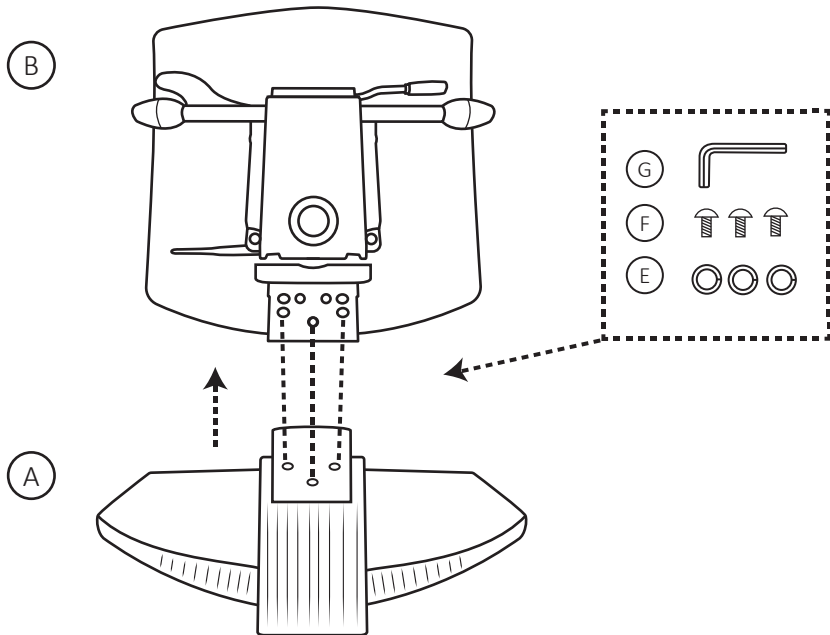

MONTÁŽNÍ NÁVOD - LAPEL

A	 1x	B	 1x	C	 1x	D	 1x	E	 5x
PDH		PLATÍ PRO VERZI S PDH							

OVĽADÁNÍ - LAPEL

TABULKA SLOŽENÍ POTAHU

ÚDRŽBA

Kód	Název potahu	Složení
AL	Alchimia	100% polyester
BO	Bloom	85% polyvinylchlorid, 15% polyuretan
BN	Bondai	100% polyester
CU	Cura	98% recyklovaný polyester, 2% polyester
D	Dora	100% polyester
F/FH	Fame / Fame Hybrid	95% novozélandská vlna, 5% polyamid
FO	Four	100% Polyolefin
NK	Kortexin	100% polyester, z rubové strany nánosovaná PVC s vodoodpudivou úpravou (W/R)
M	Meditap	100% Polivinylnchlorid - odolný vůči desinfekci a sterilizaci
MT	Milton	97% PES, 3% NY
P	Leather	pravá hovězí kůže
RF/RFM	Relife F.R. + Melange F.R.	100% post-consumer Recycled Polyester (75% Melange) + ohnivzdornost
SK	Skai	osnova 100% polyester, povrch 100% polyvinylchlorid
S	Stax	100% recyklovaný polyester
VIS/VIM	Visual F.R./ Melange F.R.	100% polyester + ohnivzdornost
W	Wool	100% vlna
X	X-Treme	100% Xtreme FR [®] , ohnivzdornost M1
Z	Silhouette	100% nylon s nešpinivou povrchovou úpravou
NET EPIC	síť EPIC	30% polyester, 70% elastomerizovaný polyamid
-	síť Eclipse NET	100% polyester, ohnivzdornost TB117 - 2013
-	síť Oklahoma, Tennessee, Above, Spider	100% polyester
-	síť Ergosit	100% polyester
-	síť GALA NET	100% polyester