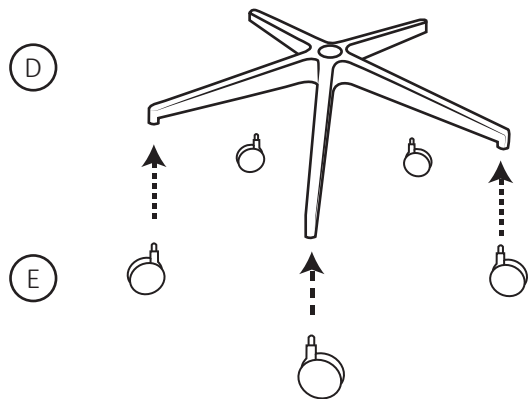

MONTÁŽNÍ NÁVOD - LAPEL

A	 1x	B	 1x	C	 1x	D	 1x	E	 5x
PDH		PLATÍ PRO VERZI S PDH							

OVĽADÁNÍ - LAPEL

TABULKA SLOŽENÍ POTAHU

ÚDRŽBA

Kód	Název potahu	Složení
AL	Alchimia	100% polyester
BO	Bloom	85% polyvinylchlorid, 15% polyuretan
BN	Bondai	100% polyester
CU	Cura	98% recyklovaný polyester, 2% polyester
D	Dora	100% polyester
F/FH	Fame / Fame Hybrid	95% novozélandská vlna, 5% polyamid
FO	Four	100% Polyolefin
NK	Kortexin	100% polyester, z rubové strany nánosovaná PVC s vodoodpudivou úpravou (W/R)
M	Meditap	100% Polivinylnchlorid - odolný vůči desinfekci a sterilizaci
MT	Milton	97% PES, 3% NY
P	Leather	pravá hovězí kůže
RF/RFM	Relife F.R. + Melange F.R.	100% post-consumer Recycled Polyester (75% Melange) + ohnivzdornost
SK	Skai	osnova 100% polyester, povrch 100% polyvinylchlorid
S	Stax	100% recyklovaný polyester
VIS/VIM	Visual F.R./ Melange F.R.	100% polyester + ohnivzdornost
W	Wool	100% vlna
X	X-Treme	100% Xtreme FR [®] , ohnivzdornost M1
Z	Silhouette	100% nylon s nešpinivou povrchovou úpravou
NET EPIC	síť EPIC	30% polyester, 70% elastomerizovaný polyamid
-	síť Eclipse NET	100% polyester, ohnivzdornost TB117 - 2013
-	síť Oklahoma, Tennessee, Above, Spider	100% polyester
-	síť Ergosit	100% polyester
-	síť GALA NET	100% polyester