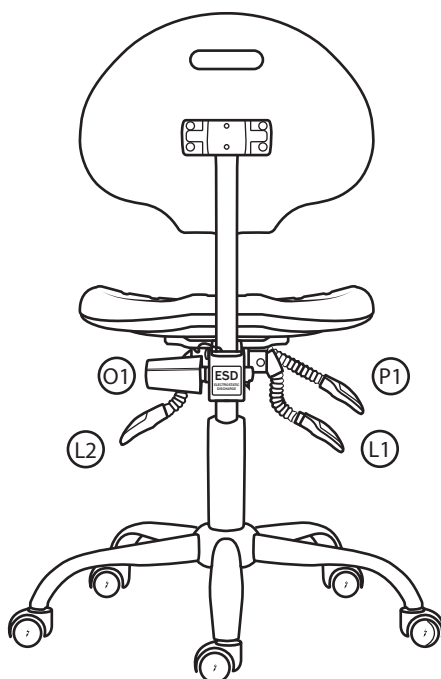

OVLÁDÁNÍ - 1290 ANTISTATIC ASYN

L2 Ovládání úhlu opěráku a sedáku

L1 Ovládání úhlu opěráku

O1 Ovládání výšky opěráku

P1 Ovládání výšky sedáku

Při manipulaci a nastavení opěradla POZOR na kabel

TABULKA SLOŽENÍ POTAHU

ÚDRŽBA

Kód	Název potahu	Složení
AL	Alchimia	100% polyester
BO	Bloom	85% polyvinylchlorid, 15% polyuretan
BN	Bondai	100% polyester
CU	Cura	98% recyklovaný polyester, 2% polyester
D	Dora	100% polyester
F/FH	Fame / Fame Hybrid	95% novozélandská vlna, 5% polyamid
FO	Four	100% Polyolefin
NK	Kortexin	100% polyester, z rubové strany nánosovaná PVC s vodoodpudivou úpravou (W/R)
M	Meditap	100% Polivinylnchlorid - odolný vůči desinfekci a sterilizaci
MT	Milton	97% PES, 3% NY
P	Leather	pravá hovězí kůže
RF/RFM	Relife F.R. + Melange F.R.	100% post-consumer Recycled Polyester (75% Melange) + ohnivzdornost
SK	Skai	osnova 100% polyester, povrch 100% polyvinylchlorid
S	Stax	100% recyklovaný polyester
VIS/VIM	Visual F.R./ Melange F.R.	100% polyester + ohnivzdornost
W	Wool	100% vlna
X	X-Treme	100% Xtreme FR [®] , ohnivzdornost M1
Z	Silhouette	100% nylon s nešpinivou povrchovou úpravou
NET EPIC	sít EPIC	30% polyester, 70% elastomerizovaný polyamid
-	sít Eclipse NET	100% polyester, ohnivzdornost TB117 - 2013
-	sít Oklahoma, Tennessee, Above, Spider	100% polyester
-	sít Ergosit	100% polyester
-	sít GALA NET	100% polyester