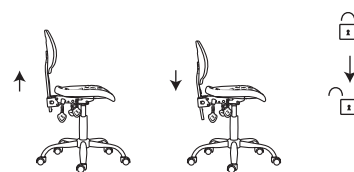

OVLÁDÁNÍ - 1290 ANTISTATIC ASYN

L2 Ovládání úhlu opěráku a sedáku

L1 Ovládání úhlu opěráku

O1 Ovládání výšky opěráku

P1 Ovládání výšky sedáku

Při manipulaci a nastavení opěradla POZOR na kabel

TABULKA SLOŽENÍ POTAHU