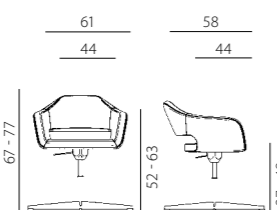

belen

BELEN VISITOR

BELEN CROSS

BELEN STYLE

BELEN WOOD

BELEN WOOD

BELEN SWISS WHITE

- belen**
- celočalouněné konferenční křeslo s originálním designem
  - výběr z 5 typů podnoží