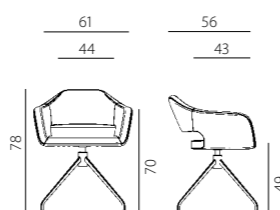

belen

BELEN VISITOR

BELEN CROSS

BELEN STYLE

BELEN WOOD

BELEN WOOD

BELEN SWISS WHITE

- belen**
- celočalouněné konferenční křeslo s originálním designem
  - výběr z 5 typů podnoží