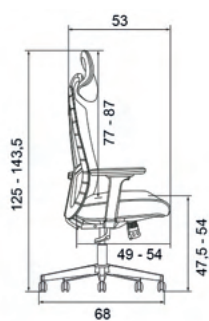

RUBEN

RUBEN

- čalouněný sedák, síťovaný opěrák i podhlavník
- synchronní mechanismus s nastavitelným sedákem, nastavení úhlu opěradla, možnost aretace ve 4 polohách
- nastavitelná hloubka sedáku
- výškově a úhlově nastavitelný podhlavník
- výškově a vodorovně nastavitelná bederní opora
- 2D výškově a podélně nastavitelné područky s měkkou dotykovou plochou
- upholstered seat, mesh backrest and headrest
- self-weighting synchronous mechanism with adjustable seat, backrest angle, lockable in 4 positions
- adjustable seat depth
- height and angle adjustable headrest
- height and horizontal adjustable lumbar support
- 2D height and longitudinally adjustable armrests with a soft touch surface

RUBEN ALL MESH

- síťovaný sedák, opěrák i podhlavník
 - synchronní mechanismus s nastavitelným sedákem, nastavení úhlu opěradla, možnost aretace ve 4 polohách
 - nastavitelná hloubka sedáku
 - výškově a úhlově nastavitelný podhlavník
 - výškově a vodorovně nastavitelná bederní opora
 - 2D výškově a podélně nastavitelné područky s měkkou dotykovou plochou
- mesh seat, backrest and headrest
 - self-weighting synchronous mechanism with adjustable seat, backrest angle, lockable in 4 positions
 - adjustable seat depth
 - height and angle adjustable headrest
 - height and horizontal adjustable lumbar support
 - 2D height and longitudinally adjustable armrests with a soft touch surface