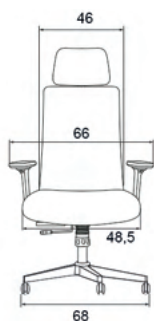

RUBEN

RUBEN

- čalouněný sedák, síťovaný opěrák i podhlavník
- synchronní mechanismus s nastavitelným sedákem, nastavení úhlu opěradla, možnost aretace ve 4 polohách
- nastavitelná hloubka sedáku
- výškově a úhlově nastavitelný podhlavník
- výškově a vodorovně nastavitelná bederní opora
- 2D výškově a podélně nastavitelné područky s měkkou dotykovou plochou
- upholstered seat, mesh backrest and headrest
- self-weighting synchronous mechanism with adjustable seat, backrest angle, lockable in 4 positions
- adjustable seat depth
- height and angle adjustable headrest
- height and horizontal adjustable lumbar support
- 2D height and longitudinally adjustable armrests with a soft touch surface

RUBEN ALL MESH

- síťovaný sedák, opěrák i podhlavník
 - synchronní mechanismus s nastavitelným sedákem, nastavení úhlu opěradla, možnost aretace ve 4 polohách
 - nastavitelná hloubka sedáku
 - výškově a úhlově nastavitelný podhlavník
 - výškově a vodorovně nastavitelná bederní opora
 - 2D výškově a podélně nastavitelné područky s měkkou dotykovou plochou
- mesh seat, backrest and headrest
 - self-weighting synchronous mechanism with adjustable seat, backrest angle, lockable in 4 positions
 - adjustable seat depth
 - height and angle adjustable headrest
 - height and horizontal adjustable lumbar support
 - 2D height and longitudinally adjustable armrests with a soft touch surface