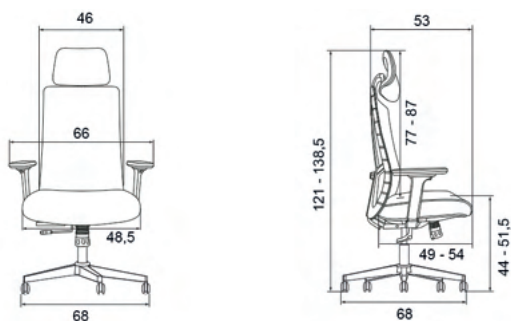

RUBEN

RUBEN

- čalouněný sedák, síťovaný opěrák i podhlavník
- synchronní mechanismus s nastavitelným sedákem, nastavení úhlu opěradla, možnost aretace ve 4 polohách
- nastavitelná hloubka sedáku
- výškově a úhlově nastavitelný podhlavník
- výškově a vodorovně nastavitelná bederní opora
- 2D výškově a podélně nastavitelné područky s měkkou dotykovou plochou
- upholstered seat, mesh backrest and headrest
- self-weighting synchronous mechanism with adjustable seat, backrest angle, lockable in 4 positions
- adjustable seat depth
- height and angle adjustable headrest
- height and horizontal adjustable lumbar support
- 2D height and longitudinally adjustable armrests with a soft touch surface

RUBEN ALL MESH

- síťovaný sedák, opěrák i podhlavník
 - synchronní mechanismus s nastavitelným sedákem, nastavení úhlu opěradla, možnost aretace ve 4 polohách
 - nastavitelná hloubka sedáku
 - výškově a úhlově nastavitelný podhlavník
 - výškově a vodorovně nastavitelná bederní opora
 - 2D výškově a podélně nastavitelné područky s měkkou dotykovou plochou
- mesh seat, backrest and headrest
 - self-weighting synchronous mechanism with adjustable seat, backrest angle, lockable in 4 positions
 - adjustable seat depth
 - height and angle adjustable headrest
 - height and horizontal adjustable lumbar support
 - 2D height and longitudinally adjustable armrests with a soft touch surface