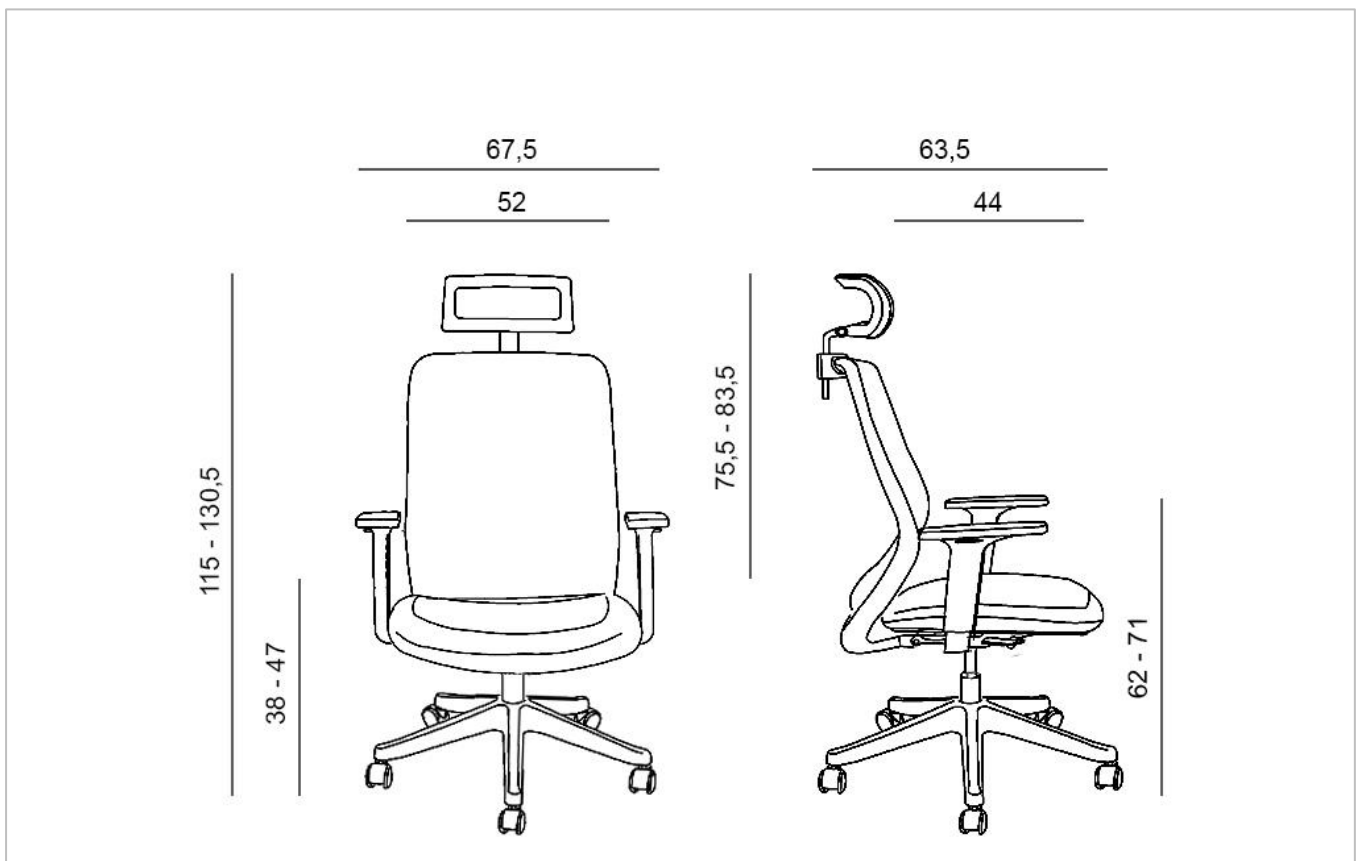

## Popis produktu / Product description

- kancelářská židle se sítí na opěráku a podhlavníku, čalouněný sedák
  - synchronní mechanismus s možností plynulé proměny úhlu sedáku a opěráku, možnost aretace ve 4 pozicích, automatické nastavení tuhosti mechanismu podle tělesné hmotnosti uživatele
  - výškově a úhlově nastavitelný podhlavník
  - výškově nastavitelná bederní opora
  - pevné celoplastové područky
  - kolečka Ø 50 mm pro všechny typy podlah
  - pohodlný sedák, studená pěna vstříkovaná do formy (moulded foam)
  - barva síťoviny a potahu: černá
  - nosnost: 130 kg
  - záruka: 24 měsíců
- 
- office chair with mesh on the backrest and headrest, upholstered seat
  - synchronous mechanism with the possibility of smoothly changing the angle of the seat and backrest, the possibility of locking in 4 positions, automatic adjustment of the stiffness of the mechanism according to the user's body weight
  - height and angle adjustable headrest
  - height adjustable lumbar support
  - fixed all-plastic armrests
  - wheels Ø 50 mm for all types of floors
  - comfortable seat, cold foam injected into the form (molded foam)
  - mesh and cover color: black
  - load capacity 130 kg
  - 24- month warranty