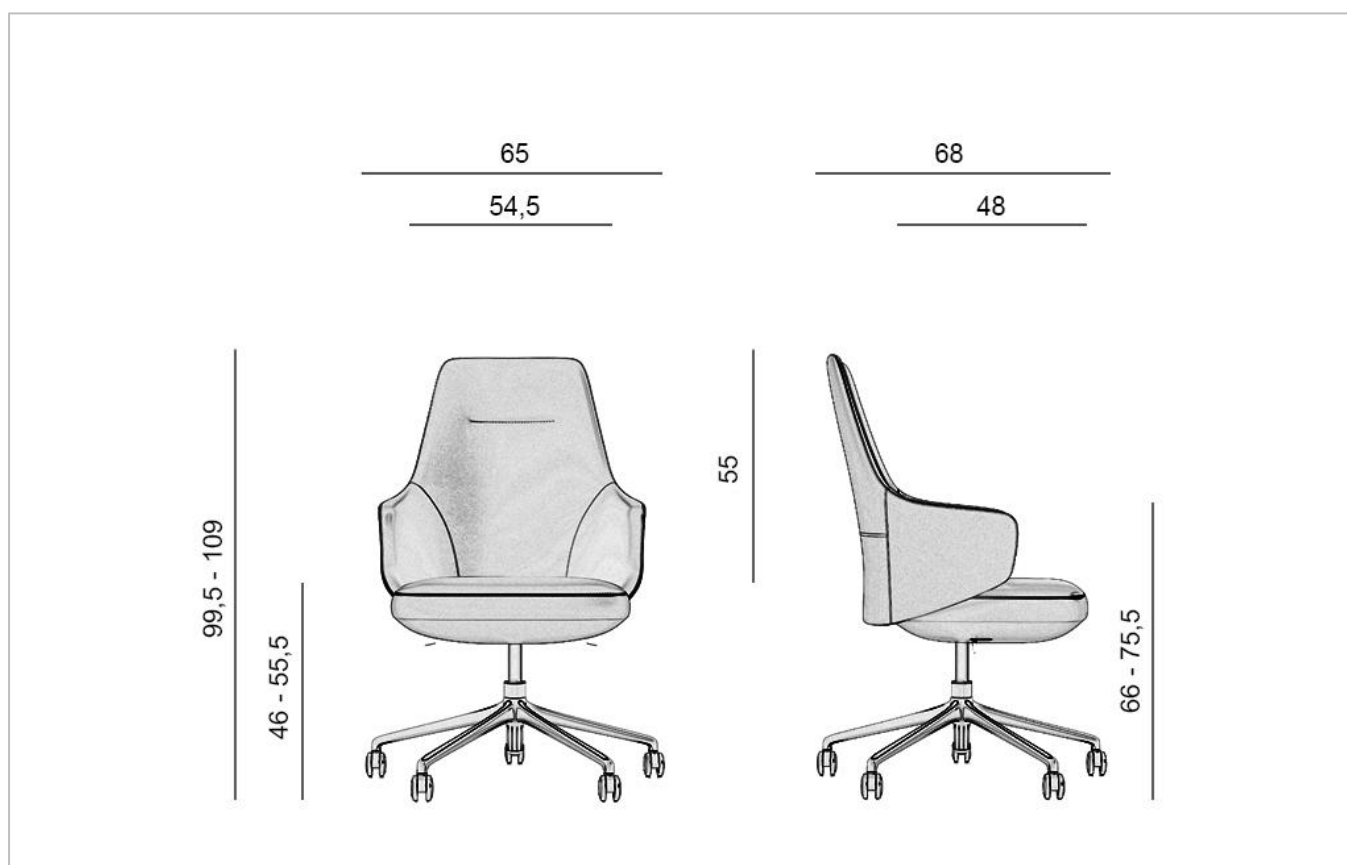

## Popis produktu / Product description

- celočalouněné luxusní křeslo se středně vysokým opěrákem a integrovanými čalouněnými područkami
  - opěrák s bočním vedením trupu a optimální bederní podporou
  - široký, velice pohodlný sedák s jemným perforováním na bocích, pro zvýšení prodyšnosti
  - čalounění ze studené pěny vstřikované do formy s vysokou životností
  - potah na dotykových partiích z jemné hovězí kůže, ostatní plochy ze syntetické kůže - **microfiber leather**
  - naklápění opěradla mechanismem s automatickým nastavením síly protiváhy a trojnásobnou aretací
  - plynový píst pro nastavení výšky
  - kolečka Ø 60 mm s gumovou obručí pro všechny typy podlah
  - aluminiový kříž Ø700 mm, lakovaný matnou černou barvou RAL 9005
  - barevné provedení: černá
  - nosnost 150 kg
  - záruka 60 měsíců
- 
- fully upholstered luxury armchair with medium height backrest and integrated upholstered armrests
  - backrest with side shaped lumbar support for optimal seating
  - wide, very comfortable seat with fine perforations on the sides to enhance breathability
  - high durability injection molded cold foam
  - cover on contact areas made of fine cowhide, other surfaces made of synthetic microfiber leather
  - backrest tilting mechanism with automatic adjustment of the counterweight force and triple locking positions
  - pneumatic lift for height adjustment
  - wheels Ø 60 mm for all types of floors
  - aluminum base Ø700 mm, painted matte black RAL 9005
  - load capacity 150 kg
  - 60-month warranty